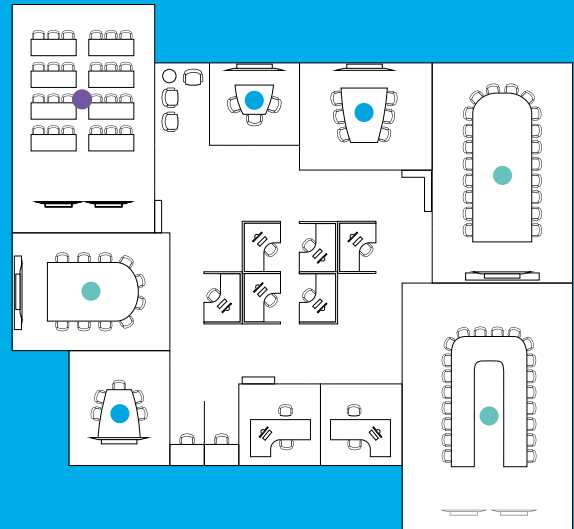

PLACERING AF PRODUKTERNE

Logitech® ConferenceCam-produkterne er designet til videokonferencer med både ganske få og rigtig mange deltagere. De sikrer krystallklar lyd og knivskarp video til en så fordelagtig pris at ethvert mødelokale nemt kan omdannes til et videokonferencelokale.

TEAMSAMARBEJDE

- Rum med flere anvendelsesmuligheder
- Mellemstore og store lokaler
- Små lokaler

SMÅ MØDELOKALER

MEETUP

OP TIL 6 PLADSER

MEETUP + UDVIDELSESMIKROFON

OP TIL 8 PLADSER

BCC950

OP TIL 4 PLADSER

CONNECT

OP TIL 6 PLADSER

MELLEMSTORE OG STORE LOKALER

GROUP

GROUP + UDVIDELSESMIKROFON

RALLY

RALLY PLUS