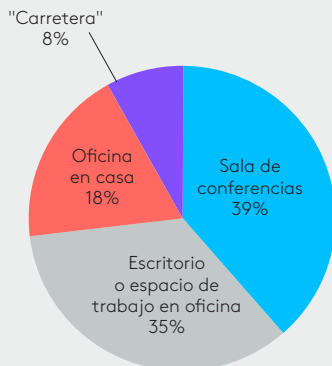

Logitech Connect

Ubicaciones principales de la conferencia

De: Wainhouse research, Anywhere Workplace, 2015

Connect en la sala

Hasta 6 personas

Características de Connect

Cámara a nivel de los ojos

con panorámica/inclinación digitales y control de inclinación mecánico.