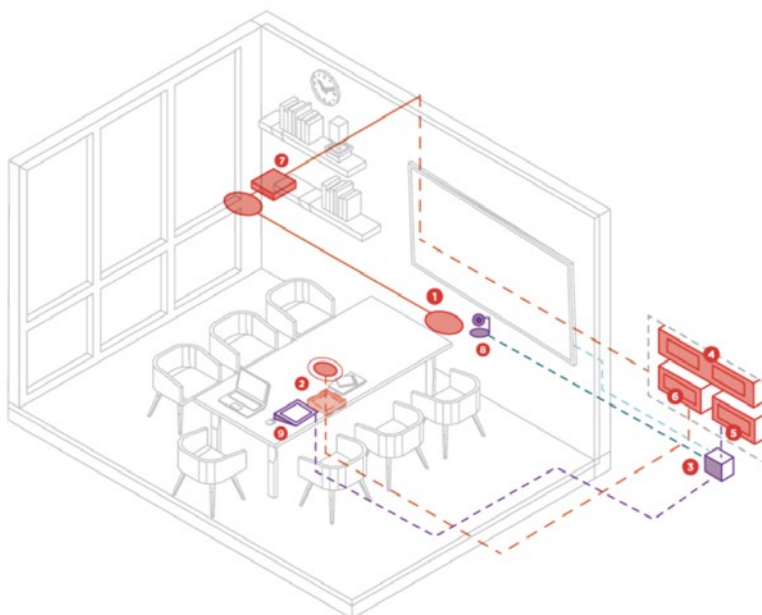

BIAMP Y LOGITECH

VISUALIZA TU CONFIGURACIÓN

Las siguientes ilustraciones muestran ejemplos típicos de configuraciones de salas con dispositivos de video Logitech y componentes de audio Biamp en salas de tamaño mediano y grande y salas de capacitación.

CONFIGURACIÓN PARA SALAS MEDIANAS CON MICRÓFONOS DE MESA

TECLA

- 1 DESONO C-1C6
- 2 PARLÉ TTM-X
- 3 LOGITECH MINI PC
- 4 TESIRAFORTÉ AVB VT4
- 5 TESIRA EX-UBT
- 6 TESIRACONNECT TC-5
- 7 TESIRA AMP-450BP
- 8 LOGITECH RALLY CAMERA
- 9 LOGITECH TAP

LEYENDA

- CATEGORÍA DE CABLE
- HDMI
- USB
- USB LOGITECH STRONG

CONFIGURACIÓN PARA SALAS GRANDES CON MICRÓFONOS PARA TECHO

TECLA

- 1 DESONO C-1C6
- 2 PARLÉ TCM-XA
- 3 PARLÉ TCM-XEX
- 4 LOGITECH MINI PC
- 5 TESIRAFORTÉ AVB VT4
- 6 TESIRA EX-UBT
- 7 TESIRACONNECT TC-5
- 8 LOGITECH RALLY CAMERA
- 9 LOGITECH TAP

TAP IP

Gracias a la incorporación con un solo toque, la facilidad para el intercambio de contenido y el control desde el centro de la sala, Logitech Tap hace que sea superfácil y rápido unirse a una reunión.