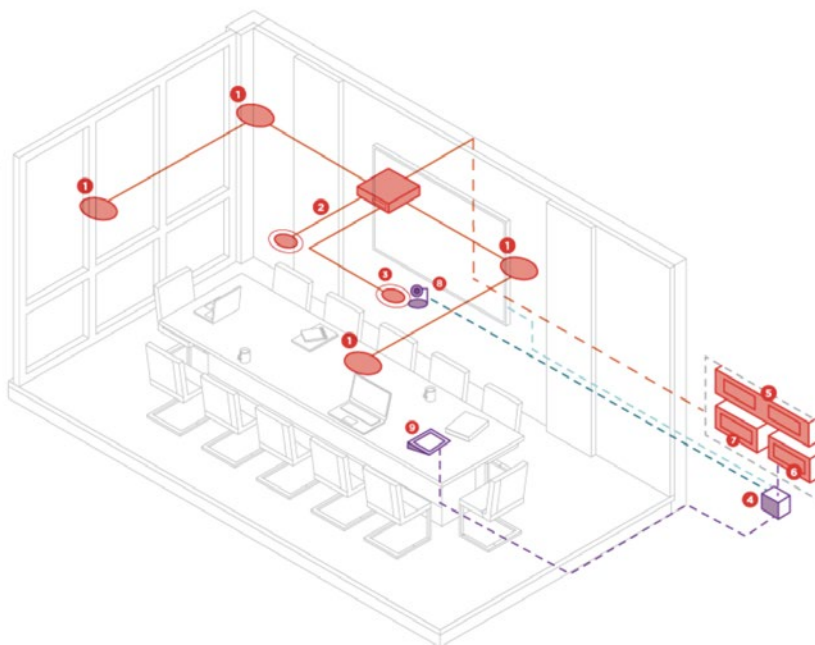

BIAMP Y LOGITECH

VISUALIZA TU CONFIGURACIÓN

Las siguientes ilustraciones muestran ejemplos típicos de configuraciones de salas con dispositivos de video Logitech y componentes de audio Biamp en salas de tamaño mediano y grande y salas de capacitación.

LEYENDA

- CATEGORÍA DE CABLE
- HDMI
- USB
- USB LOGITECH STRONG

CONFIGURACIÓN PARA SALAS GRANDES CON MICRÓFONOS PARA TECHO

TECLA

- 1 DESONO C-1C6
- 2 PARLÉ TCM-XA
- 3 PARLÉ TCM-XEX
- 4 LOGITECH MINI PC
- 5 TESIRAFORTÉ AVB VT4
- 6 TESIRA EX-UBT
- 7 TESIRACONNECT TC-5
- 8 LOGITECH RALLY CAMERA
- 9 LOGITECH TAP

LEYENDA

- CATEGORÍA DE CABLE
- HDMI
- USB
- USB LOGITECH STRONG

BIAMP Y LOGITECH

SOLUCIONES LOGITECH PARA SALAS DE REUNIÓN: DISEÑADAS PARA BRINDAR SIMPLICIDAD Y FLEXIBILIDAD

Las salas de reunión diseñadas con componentes de Logitech crean una experiencia sencilla para los participantes de la reunión y ofrecen a los administradores de TI la flexibilidad de elegir un proveedor de videoconferencia en la nube.

TAP IP

Gracias a la incorporación con un solo toque, la facilidad para el intercambio de contenido y el control desde el centro de la sala, Logitech Tap hace que sea superfácil y rápido unirse a una reunión.