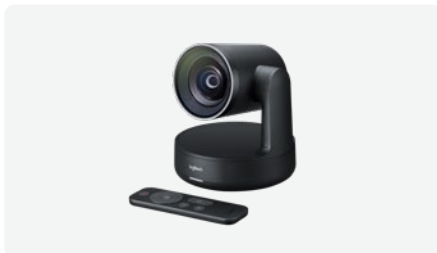

RALLY CAMERA

Rally Camera ofrece un rendimiento superior en espacios de reunión profesionales de todas las formas y tamaños. Cuenta con Panorámica/Inclinación/Zoom (PTZ) mecánicos. Zoom HD de 15X de gran nitidez, campo visual diagonal expansivo de 90° y un potente sensor 4K.