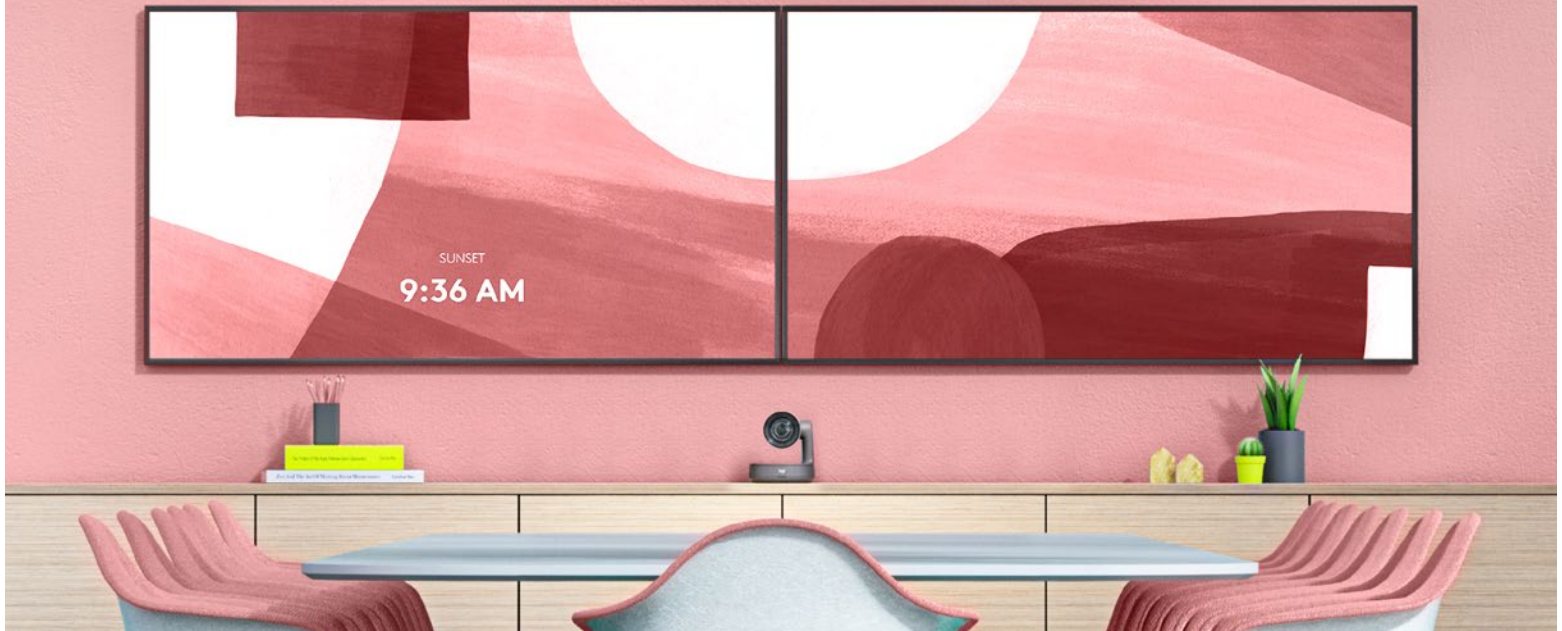

logitech®

biamp.

UN DELEITE PARA LA VISTA Y EL OÍDO

Las soluciones Logitech de video colaboración combinadas con el equipo de audio profesional de Biamp logran que las reuniones virtuales cobren vida con una claridad e inmersión asombrosas.