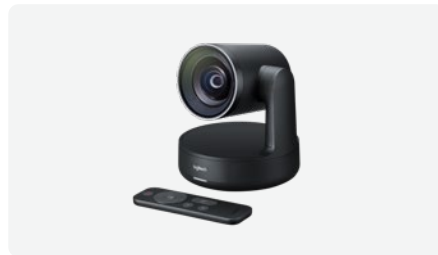

CONFIGURACIÓN PARA SALA MEDIANA

CONFIGURACIÓN PARA SALA GRANDE

CONFIGURACIÓN PARA SALA DE FORMACIÓN

SOLUCIONES LOGITECH PARA SALAS DE REUNIÓN: DISEÑADAS PARA OFRECER SIMPLICIDAD Y FLEXIBILIDAD

Las salas de reunión con componentes Logitech proporcionan una experiencia sencilla a los participantes en la reunión y ofrecen flexibilidad a los administradores de TI a la hora de elegir un proveedor de videoconferencia en la nube.

TAP IP

Gracias a la incorporación con un solo toque, la facilidad de intercambio de contenido y el control desde el centro de la sala, con Logitech Tap es superfácil y rápido unirse a las reuniones.

RALLY CAMERA