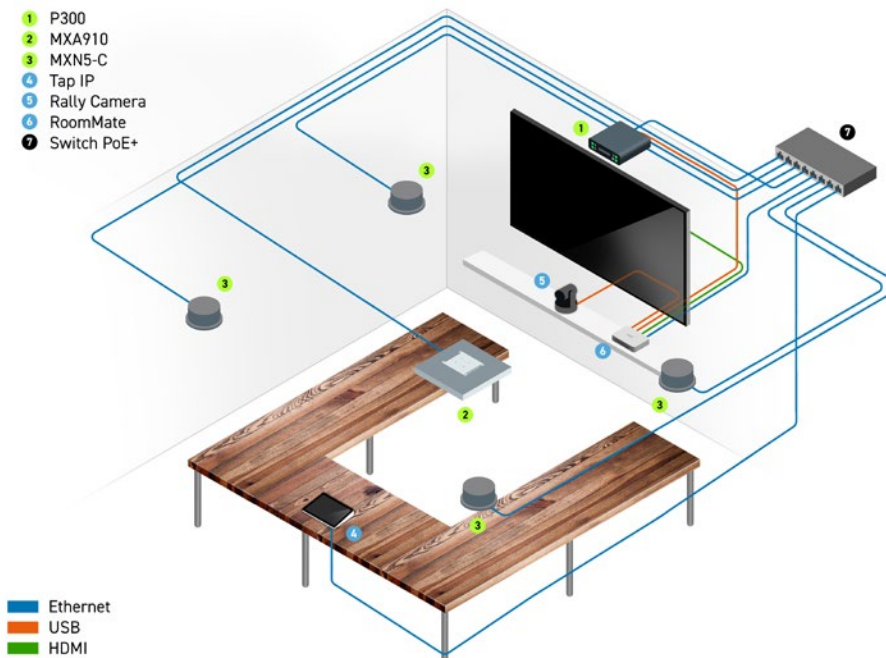

CON CERTIFICACIÓN PARA MICROSOFT Y ZOOM

Lleve a cabo reuniones con confianza usando Microsoft Teams Rooms, Zoom Rooms y otras plataformas de videoconferencia líderes. Shure IntelliMix P300 y Logitech RoomMate cuentan con certificación para Teams Rooms y Zoom Rooms y están validados para funcionar con otras plataformas en la nube líderes.

CONFIGURACIÓN PARA SALA MEDIANA

CONFIGURACIÓN PARA SALA GRANDE

CONFIGURACIÓN PARA SALA DE FORMACIÓN

SOLUCIONES LOGITECH PARA SALAS DE REUNIÓN: DISEÑADAS PARA OFRECER SIMPLICIDAD Y FLEXIBILIDAD

Las salas de reunión con componentes Logitech proporcionan una experiencia sencilla a los participantes en la reunión y ofrecen flexibilidad a los administradores de TI a la hora de elegir un proveedor de videoconferencia en la nube.

TAP IP

Gracias a la incorporación con un solo toque, la facilidad de intercambio de contenido y el control desde el centro de la sala, con Logitech Tap es superfácil y rápido unirse a las reuniones.

RALLY CAMERA

MICRÓFONO DE ARRAY LINEAL MXA710

Coloque el MXA710 prácticamente en cualquier lugar de la sala de reunión: paredes, cerca de la pantalla, en el techo o sobre la mesa de la sala de conferencias. Con un diseño elegante disponible en dos tamaños, permite captar el audio con gran calidad en las conferencias audiovisuales sin que la estética de los modernos espacios actuales se vea afectada.