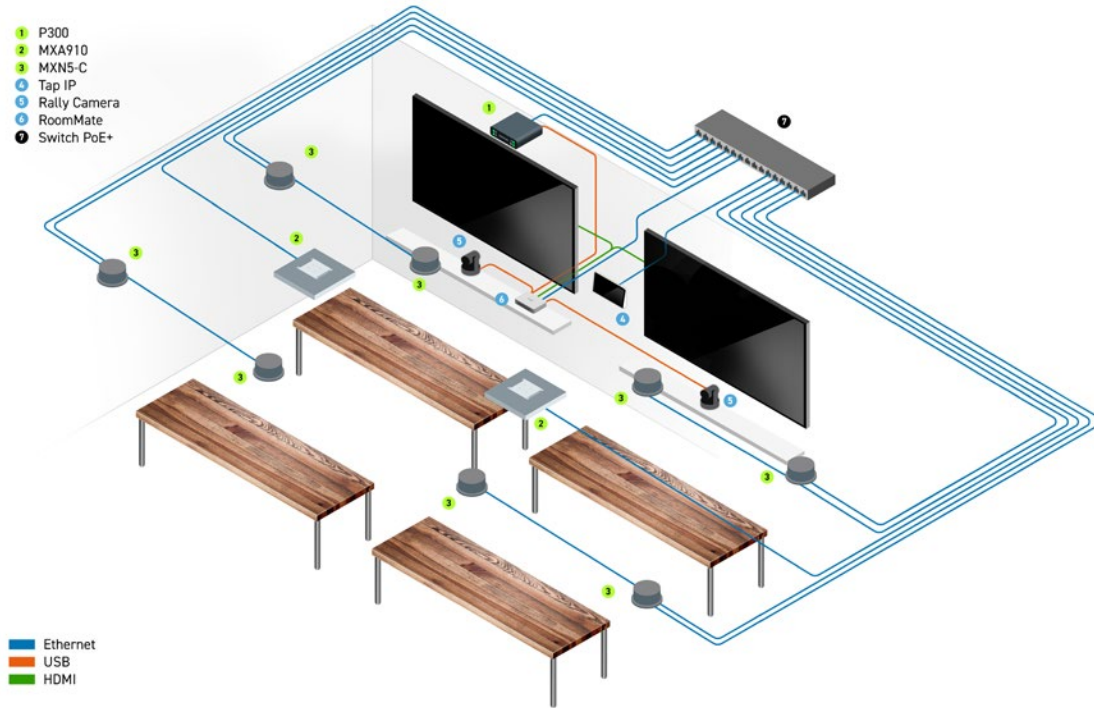

IMAGINE SU CONFIGURACIÓN

En las siguientes ilustraciones se muestran ejemplos típicos de configuraciones de salas con dispositivos de vídeo Logitech y componentes de audio Shure para salas grandes, salas medianas y salas de formación.

CONFIGURACIÓN PARA SALA MEDIANA

CONFIGURACIÓN PARA SALA GRANDE

CONFIGURACIÓN PARA SALA DE FORMACIÓN

SOLUCIONES LOGITECH PARA SALAS DE REUNIÓN: DISEÑADAS PARA OFRECER SIMPLICIDAD Y FLEXIBILIDAD

Las salas de reunión con componentes Logitech proporcionan una experiencia sencilla a los participantes en la reunión y ofrecen flexibilidad a los administradores de TI a la hora de elegir un proveedor de videoconferencia en la nube.

TAP IP

Gracias a la incorporación con un solo toque, la facilidad de intercambio de contenido y el control desde el centro de la sala, con Logitech Tap es superfácil y rápido unirse a las reuniones.

RALLY CAMERA

MICRÓFONO DE ARRAY LINEAL MXA710

Coloque el MXA710 prácticamente en cualquier lugar de la sala de reunión: paredes, cerca de la pantalla, en el techo o sobre la mesa de la sala de conferencias. Con un diseño elegante disponible en dos tamaños, permite captar el audio con gran calidad en las conferencias audiovisuales sin que la estética de los modernos espacios actuales se vea afectada.