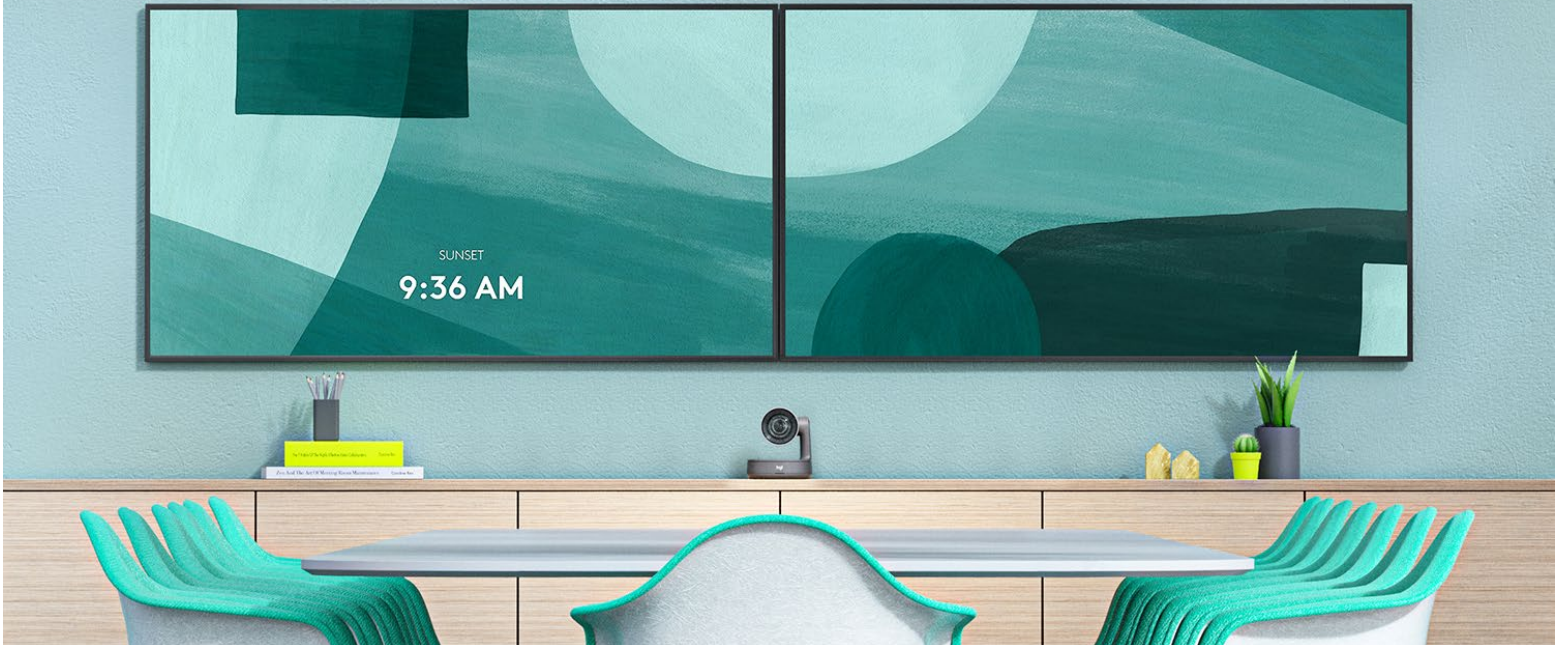

logitech®

SHURE

EXPERIMENTE LA ARMONÍA DE SHURE Y LOGITECH

Comunicación y colaboración sin esfuerzo. El trabajo en equipo depende de ello. Juntos, Logitech y Shure ofrecen soluciones de audio y vídeo premium para crear una experiencia de reunión excepcional que permita ver y oír a todos.

PERFECTAMENTE EN ARMONÍA

Las soluciones de audio Shure y los dispositivos de vídeo Logitech ofrecen comunicaciones premium inigualables con Shure IntelliMix P300. A través de conexiones USB sin controlador, este procesador de audioconferencias funciona como interfaz de audio entre Logitech RoomMate, que ejecuta CollabOS, y componentes de Microflex Ecosystem para ofrecerle un sonido nítido en sus reuniones sin distracciones.