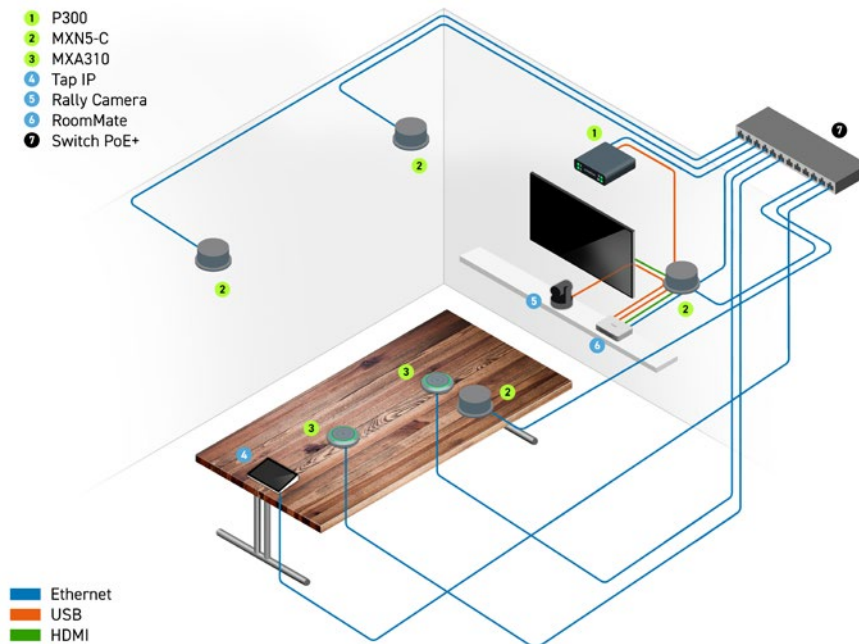

PERFECTAMENTE EN ARMONÍA

Las soluciones de audio Shure y los dispositivos de vídeo Logitech ofrecen comunicaciones premium inigualables con Shure IntelliMix P300. A través de conexiones USB sin controlador, este procesador de audioconferencias funciona como interfaz de audio entre Logitech RoomMate, que ejecuta CollabOS, y componentes de Microflex Ecosystem para ofrecerle un sonido nítido en sus reuniones sin distracciones.

CON CERTIFICACIÓN PARA MICROSOFT Y ZOOM

Lleve a cabo reuniones con confianza usando Microsoft Teams Rooms, Zoom Rooms y otras plataformas de videoconferencia líderes. Shure IntelliMix P300 y Logitech RoomMate cuentan con certificación para Teams Rooms y Zoom Rooms y están validados para funcionar con otras plataformas en la nube líderes.

CONFIGURACIÓN PARA SALA MEDIANA

CONFIGURACIÓN PARA SALA GRANDE

CONFIGURACIÓN PARA SALA DE FORMACIÓN

SOLUCIONES LOGITECH PARA SALAS DE REUNIÓN: DISEÑADAS PARA OFRECER SIMPLICIDAD Y FLEXIBILIDAD

Las salas de reunión con componentes Logitech proporcionan una experiencia sencilla a los participantes en la reunión y ofrecen flexibilidad a los administradores de TI a la hora de elegir un proveedor de videoconferencia en la nube.

MICRÓFONO DE ARRAY LINEAL MXA710

Coloque el MXA710 prácticamente en cualquier lugar de la sala de reunión: paredes, cerca de la pantalla, en el techo o sobre la mesa de la sala de conferencias. Con un diseño elegante disponible en dos tamaños, permite captar el audio con gran calidad en las conferencias audiovisuales sin que la estética de los modernos espacios actuales se vea afectada.