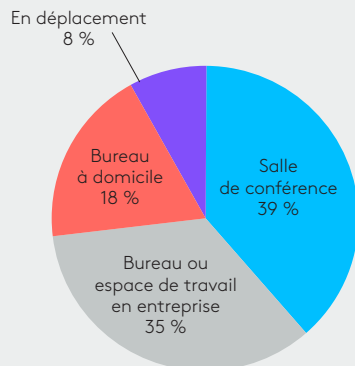

Logitech Connect

Principaux lieux de conférence

Source: Wainhouse Research, Anywhere Workplace, 2015

Configuration de salle avec Connect

Jusqu'à 6 personnes.

Caractéristiques de Connect

Caméra au niveau des yeux avec inclinaison et zoom panoramique numériques et inclinaison manuelle.