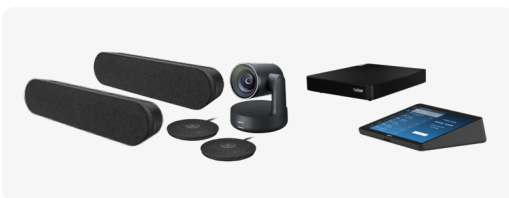

COMPREND:

- Kit de base
- Rally
- Kit de montage Rally

SOLUTION POUR SALLES DE MOYENNE TAILLE AVEC RALLY BAR

Grâce à un système à double caméra et à la technologie de cadrage automatique RightSight 2, Rally Bar Mini permet aux participants présents à distance de prendre pleinement part à la conversation. Utilisez Rally Bar pour les grandes salles en ajoutant un module de micro Logitech.

RÉFÉRENCE LOGI DU KIT POUR SALLE MOYENNE ZOOM:

TIPZOMBASELNV OU
TAPZOMBASELNV2 +
RALLY BAR (960-001308)

COMPREND:

- Kit de base
- Rally Bar

SOLUTION POUR GRANDES SALLES

Rally Plus ajoute un deuxième haut-parleur et un deuxième module de micro pour davantage d'options de configuration des salles.