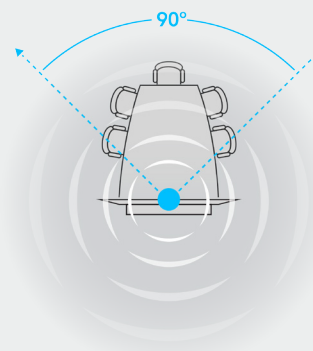

Logitech Connect

Lokasi Konferensi Utama

Sumber: Wainhouse research, Anywhere Workplace, 2015

Pengaturan Ruang Connect

Hingga 6 Orang

Fitur Connect

Bidang pandang 90°

Dengan kontrol pan (geser)/tilt (miring) digital dan tilt (miring) mekanik.