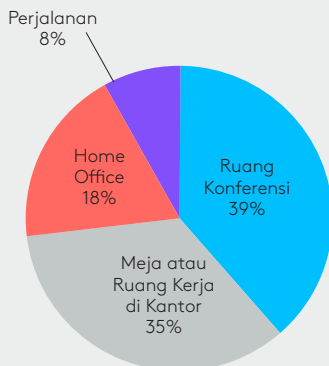

Logitech Connect

Lokasi Konferensi Utama

Sumber: Wainhouse research, Anywhere Workplace, 2015

Pengaturan Ruang Connect

Hingga 6 Orang

Fitur Connect

Bidang pandang 90°

Dengan kontrol pan (geser)/tilt (miring) digital dan tilt (miring) mekanik.