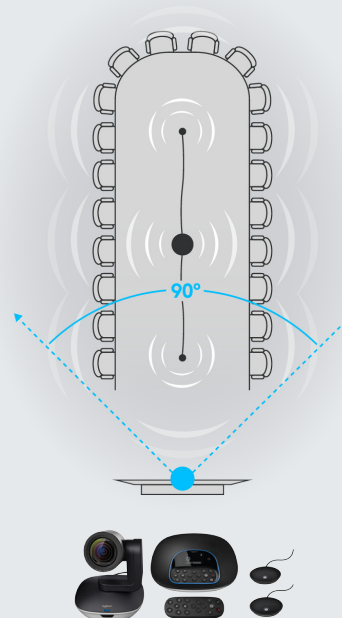

BlueJeans

lifesize

zoom

broadsoft

Logitech GROUP

Pengaturan Ruang GROUP

Pengaturan Ruang dengan GROUP + Expansion Mic

Peningkatan Kualitas Konferensi Video.