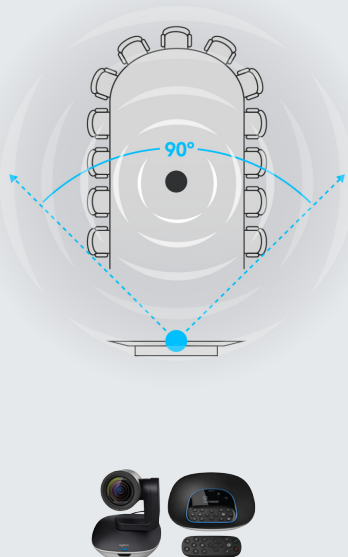

BlueJeans

lifesize

zoom

broadsoft

Logitech GROUP

Pengaturan Ruang GROUP

Pengaturan Ruang dengan GROUP + Expansion Mic

Peningkatan Kualitas Konferensi Video.