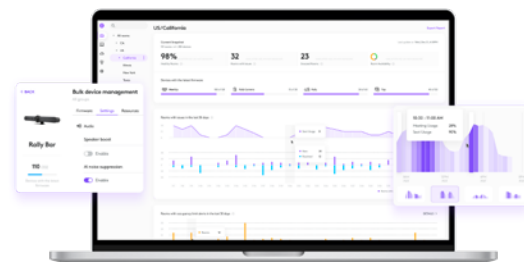

Configura la tua sala per le principali piattaforme di videoconferenza, tra cui Zoom Rooms, RingCentral, Microsoft Teams su Android e altre ancora*.

Utilizza Logitech Sync per monitorare e gestire le tue soluzioni per sale riunioni e ottenere insight operativi sull'utilizzo di tali spazi.

CARATTERISTICHE DEL PRODOTTO

IDEALE PER SPAZI DI PICCOLE DIMENSIONI

MeetUp è una videocamera per videoconferenze integrata con obiettivo PTZ ultra grandangolare e altoparlanti incorporati ottimizzati per salette e altri spazi di piccole dimensioni.

RIUNIONI ONE-TOUCH

Inizia ogni riunione con un semplice tocco grazie a Tap IP, un dispositivo di controllo per riunioni connesso alla rete semplice da utilizzare e configurare.

APPLIANCE PER VIDEOCONFERENZE

GESTIONE E INSIGHT

Monitora, gestisci e ottieni insight operativi sull'utilizzo delle tue sale riunioni con Sync.

ACCESSORI E SPECIFICHE TECNICHE

ACCESSORI CONSIGLIATI

Supporto a montante per Tap

Supporto da tavolo rialzato con perno girevole e gestione cavi