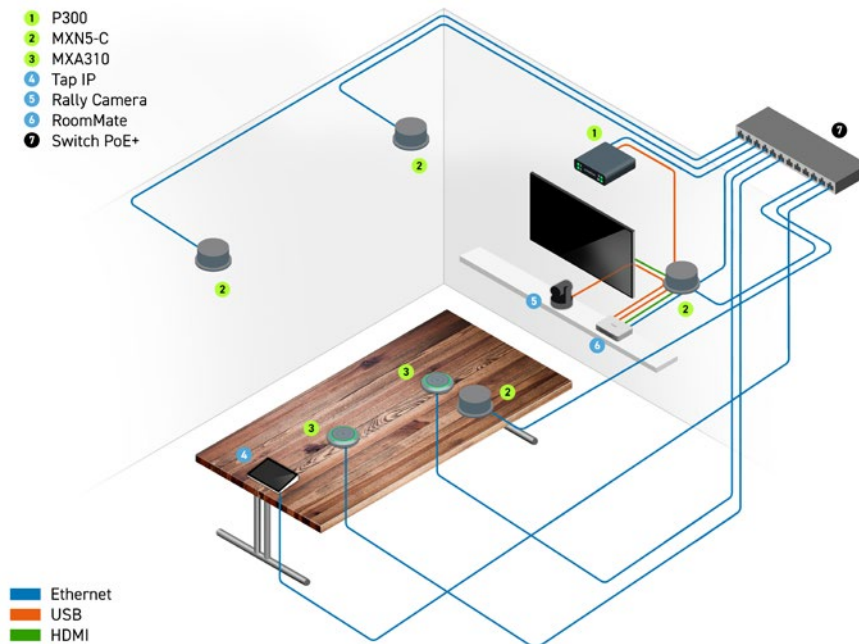

IMMAGINA LA TUA CONFIGURAZIONE

Le seguenti illustrazioni mostrano alcuni esempi tipici di configurazioni per sale con i dispositivi video di Logitech e i componenti audio Shure in sale di medie dimensioni, sale di grandi dimensioni e sale per corsi di formazione.

CONFIGURAZIONE PER SALA DI MEDIE DIMENSIONI