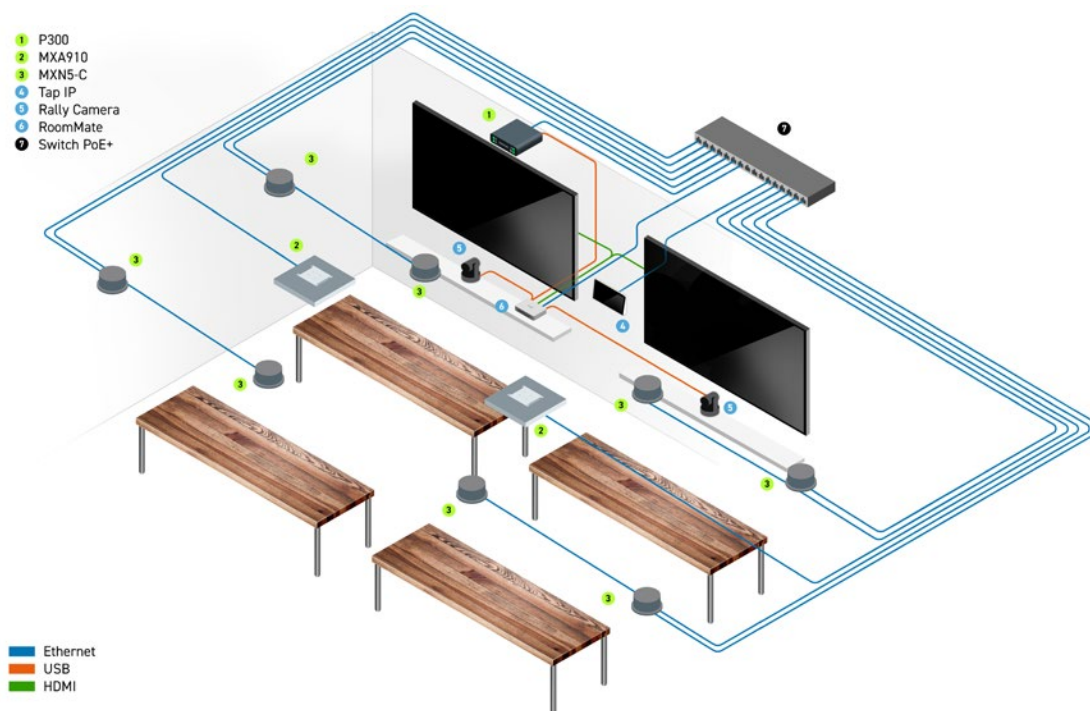

IMMAGINA LA TUA CONFIGURAZIONE

Le seguenti illustrazioni mostrano alcuni esempi tipici di configurazioni per sale con i dispositivi video di Logitech e i componenti audio Shure in sale di medie dimensioni, sale di grandi dimensioni e sale per corsi di formazione.

CONFIGURAZIONE PER SALA DI MEDIE DIMENSIONI

CONFIGURAZIONE PER SALA DI GRANDI DIMENSIONI

CONFIGURAZIONE PER SALA PER CORSI DI FORMAZIONE

SOLUZIONI LOGITECH PER SALE RIUNIONI: PROGETTATE PER SEMPLICITÀ E FLESSIBILITÀ

Le sale riunioni progettate con i componenti Logitech creano un'esperienza semplice per i partecipanti alla riunione e offrono flessibilità per gli amministratori IT nella scelta del provider cloud per le videoconferenze.

TAP IP

Con l'accesso one-touch, la condivisione dei contenuti intuitiva e il controllo dal centro della sala, Logitech Tap consente di partecipare alla riunione in maniera estremamente rapida e semplice.