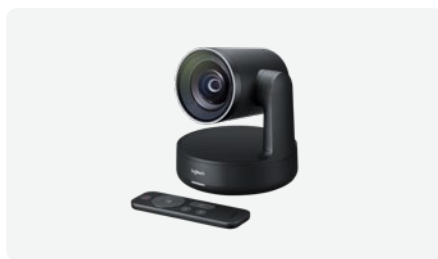

RALLY CAMERA

Rally Camera offre prestazioni eccellenti in spazi professionali per riunioni di lavoro di tutte le forme e dimensioni. È dotata di controlli pan/tilt/zoom (PTZ) meccanici, zoom HD 15x estremamente nitido, ampio angolo di campo diagonale di 90° e potente sensore 4K.