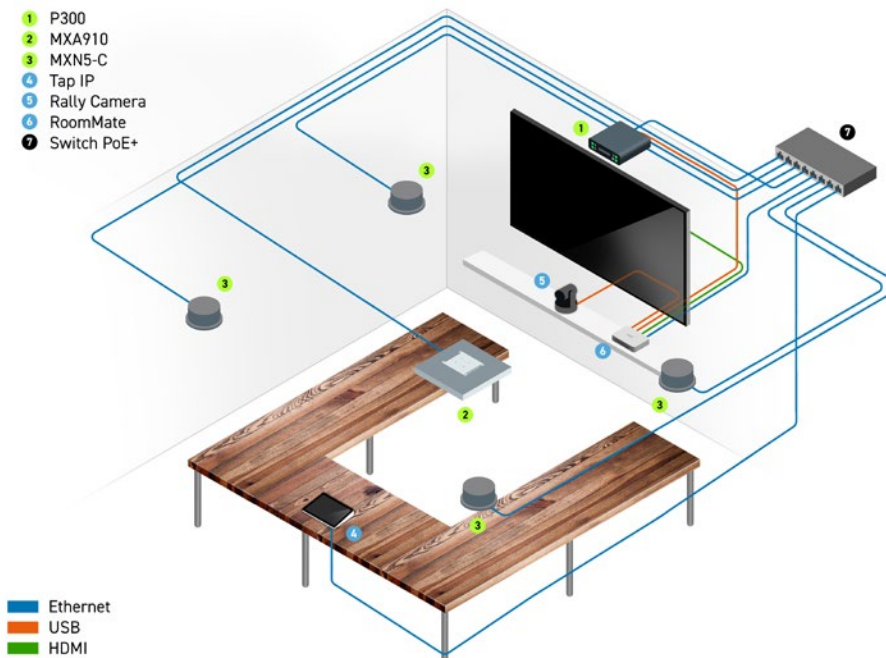

CERTIFICATI PER MICROSOFT E ZOOM

Gestisci senza problemi le riunioni utilizzando Microsoft Teams Rooms, Zoom Rooms e le altre principali piattaforme per videoconferenze. Shure IntelliMix P300 e Logitech RoomMate sono certificati per Teams Rooms e Zoom Rooms e testati per il funzionamento con le altre principali piattaforme cloud.

IMMAGINA LA TUA CONFIGURAZIONE

Le seguenti illustrazioni mostrano alcuni esempi tipici di configurazioni per sale con i dispositivi video di Logitech e i componenti audio Shure in sale di medie dimensioni, sale di grandi dimensioni e sale per corsi di formazione.

CONFIGURAZIONE PER SALA DI MEDIE DIMENSIONI

CONFIGURAZIONE PER SALA DI GRANDI DIMENSIONI

CONFIGURAZIONE PER SALA PER CORSI DI FORMAZIONE

SOLUZIONI LOGITECH PER SALE RIUNIONI: PROGETTATE PER SEMPLICITÀ E FLESSIBILITÀ

Le sale riunioni progettate con i componenti Logitech creano un'esperienza semplice per i partecipanti alla riunione e offrono flessibilità per gli amministratori IT nella scelta del provider cloud per le videoconferenze.