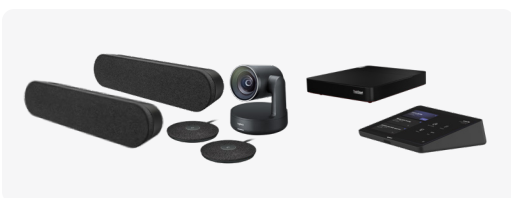

大会議室ソリューション

Rally Plusは、2台目のスピーカーと2台目のマイクポッドを追加することで、より大きな会議室構成に対応します。

MICROSOFT大会議室バンドルの型番:
TAPRAPMSTLNV

内容:

- ベースバンドル
- Rally Plusシステム