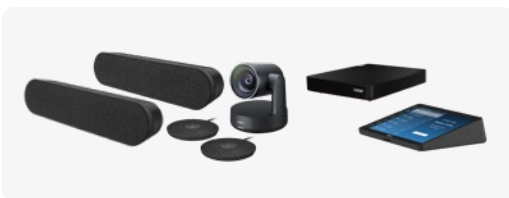

ZOOMハドルームバンドルの型番:

TIPZOMBASELNVまたは
TAPZOMBASELNV2および
MEETUP (MEET-UP)
内容:
- ベースバンドル
- MeetUp

小会議室ソリューション

Rally Bar Miniは小会議室向けのプレミアム一体型ビデオバーであり、光学ズームを備えた革新的なデュアルカメラシステムで、映画のような滑らかなビデオを映し出します。マイクポッドを追加することで、中会議室でもRally Bar Miniをご使用いただけます。

ZOOM小会議室バンドルの型番:

TIPZOMBASELNVまたは
TAPZOMBASELNV2および
RALLY BAR MINI (グラフィ
ット: RALLYBARMGR、ホワイ
ット: RALLYBARMWH)
内容:
- ベースバンドル
- Rally Bar Mini

RALLY カメラを活用した中会議室ソリューション

スタジオ品質のビデオと比類のない明瞭な音声がRightSense™事前対応型テクノロジーと融合し、カメラをスマートにコントロールします。

ZOOM中会議室バンドルの型番:

TIPZOMBASELNVまたはTAPZOMBASELNV2および
RALLY (CC5000E) および
RALLYマウントキット (CC5000EMT)
内容:
- ベースバンドル
- Rally
- Rallyマウントキット

RALLY BARを活用した中会議室ソリューション

デュアルカメラシステムとRightSight 2自動フレーミングテクノロジーを搭載したRally Barにより、リモートからの参加者も積極的に会話に参加できます。マイクポッドを追加することで、大会議室でもRally Barをご使用いただけます。

ZOOM中会議室バンドルの型番:

TIPZOMBASELNVまたは
TAPZOMBASELNV2および
RALLY BAR (ホワイ
ット: RALLYBARWH、
グラフィット: RALLYBARGR)
内容:
- ベースバンドル
- Rally Bar

大会議室ソリューション

Rally Plusは、2台目のスピーカーと2台目のマイクポッドを追加することで、より大きな会議室構成に対応します。

ZOOM中会議室バンドルの型番: