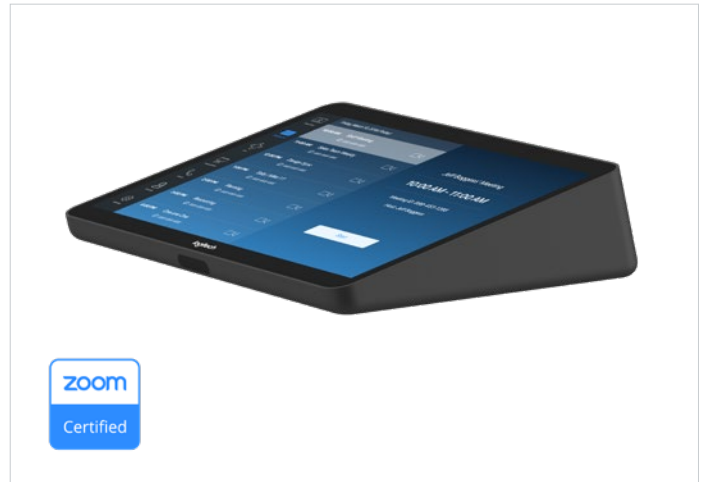

タップして優れた会議を開始

デスクの枠を超えたビデオ会議ソリューションにより、ビデオ会議をより簡単なものにし、チームコラボレーションを強化。

PC市場シェアで第一位のLenovo社との協力により、ロジクール TapがThinkSmart Coreで利用できるようになりました。高性能で信頼性が高く、安全なビデオ対応の会議室を求めている先進的なIT管理者に最適な製品です。バンドルには、Zoom Rooms用に事前構成済みの、ロジクール TapとLenovo ThinkSmart Coreが含まれています。きわめてクリアなオーディオとビデオを実現する会議室ソリューションを完成させるために、ロジクール Rally Bar、Rally Bar Mini、MeetUp、Rally カメラ、スピーカーを追加しましょう。

効率的なビデオ会議の開始と運営、ゲストの招待、コンテンツの共有が、これまで以上に簡単に行えるようになりました。タップするだけで開始できます。

LENOVO CORE。 大きなインパクト。

ThinkSmart Coreは、フルサイズのデスクトップPCに匹敵する優れた性能と応答性を備えています。会議スペースのどこにでも設置して使用することができます。本棚の上、モニターの後ろ、デスクの下など、会議スペース内のパソコンを隠したいあらゆる場所に設置することができます。

また、すべてのThinkSmart Coreには重要なデータを保護するための堅牢なセキュリティ機能が内蔵されており、組織が期待する高い信頼性を提供します。

ベースバンドル

ZOOMベースバンドル

内容と特長：

- ロジクール Tap IPタッチコントローラの型番:TIPZOMBASELNV
- Lenovo ThinkSmart Core
- Zoom Rooms用に事前構成済み

ZOOMベースバンドル

内容と特長：

- ロジクール Tapタッチコントローラの型番:TAPZOMBASELNV
- ビジネス用ケーブル
- Lenovo ThinkSmart Core
- Zoom Rooms用に事前構成済み

ロジクール会議室ソリューション

POWERED BY LENOVO THINKSMART CORE :

ハドルームソリューション

複数のHD解像度（最大Ultra 4K）。非常にワイドな120°の画角により、会議室内の全員の姿を表示することができます。RFリモコンと、Google PlayとiTunesの無料リモコンアプリが含まれます。