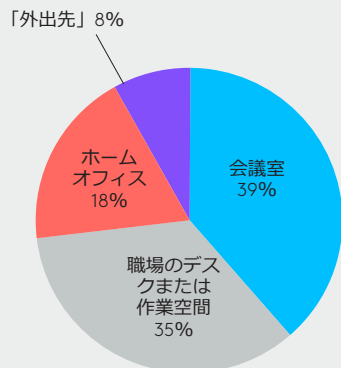

ロジクールConnect

主な会議場所

出典：Wainhouse research、Anywhere Workplace（2015年）

Connect 会議室構成

最大6人