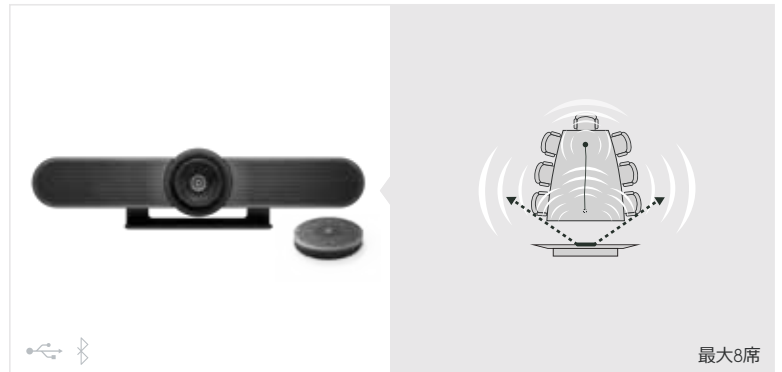

ミーティング体験を 全ての会議室で

Web会議用ソフトウェアで動作する、小～大規模会議室向けに設計されたLogicool®カンファレンスカムは、非常に手頃な価格で高品質のオーディオと映像を実現します。あらゆるミーティングスペースがビデオコラボレーションスペースになります。

チームコラボレーション

- 小規模会議室
- 中～大会議室
- 多目的室

小規模会議室

BCC950

CONNECT

MEETUP

MEETUP + 拡張マイク

中～大会議室

GROUP

最大14席

GROUP + 拡張マイク

最大20席

RALLY

最大10席

RALLY PLUS

最大16席

RALLY PLUS

マイクポッド (オプション)
追加マイクポッド1台当たりの
推奨参加人数：6人

最大46席

多目的室

**RALLY
カメラ**

RIGHTSIGHT™カメラコントロールにより、優れた画質を実現
(音声機能なし)

または

**PTZ PRO 2
CAMERA**

カメラのみ
(音声機能なし)

最大20席