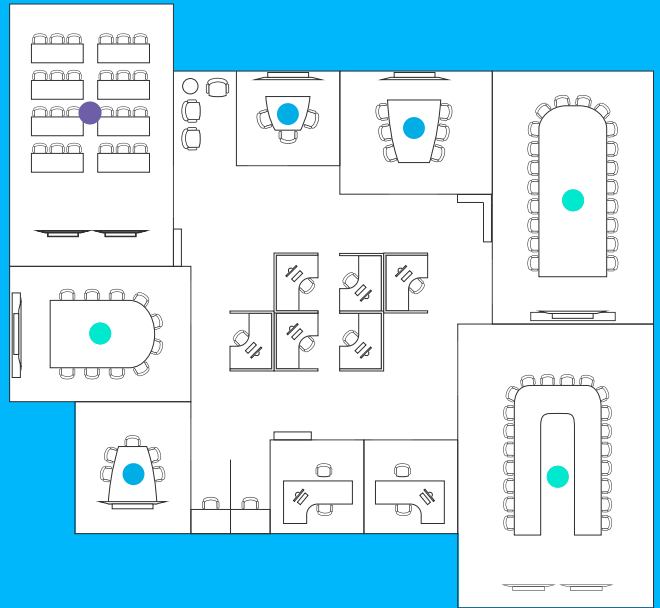

ミーティング体験を 全ての会議室で

Web会議用ソフトウェアで動作する、小～大規模会議室向けに設計されたLogicool®カンファレンスカムは、非常に手頃な価格で高品質のオーディオと映像を実現します。あらゆるミーティングスペースがビデオコラボレーションスペースになります。

チームコラボレーション

- 小規模会議室
- 中～大会議室
- 多目的室

小規模会議室

BCC950

CONNECT

MEETUP

MEETUP + 拡張マイク

中～大会議室

GROUP

最大14席

GROUP + 拡張マイク

最大20席

RALLY

最大10席

RALLY PLUS

最大16席

RALLY PLUS

マイクポッド (オプション)
追加マイクポッド1台当たりの
推奨参加人数：6人

最大46席

多目的室

**RALLY
カメラ**

RIGHTSIGHT™カメラコントロールにより、優れた画質を実現
(音声機能なし)

または

**PTZ PRO 2
CAMERA**

カメラのみ
(音声機能なし)

最大20席