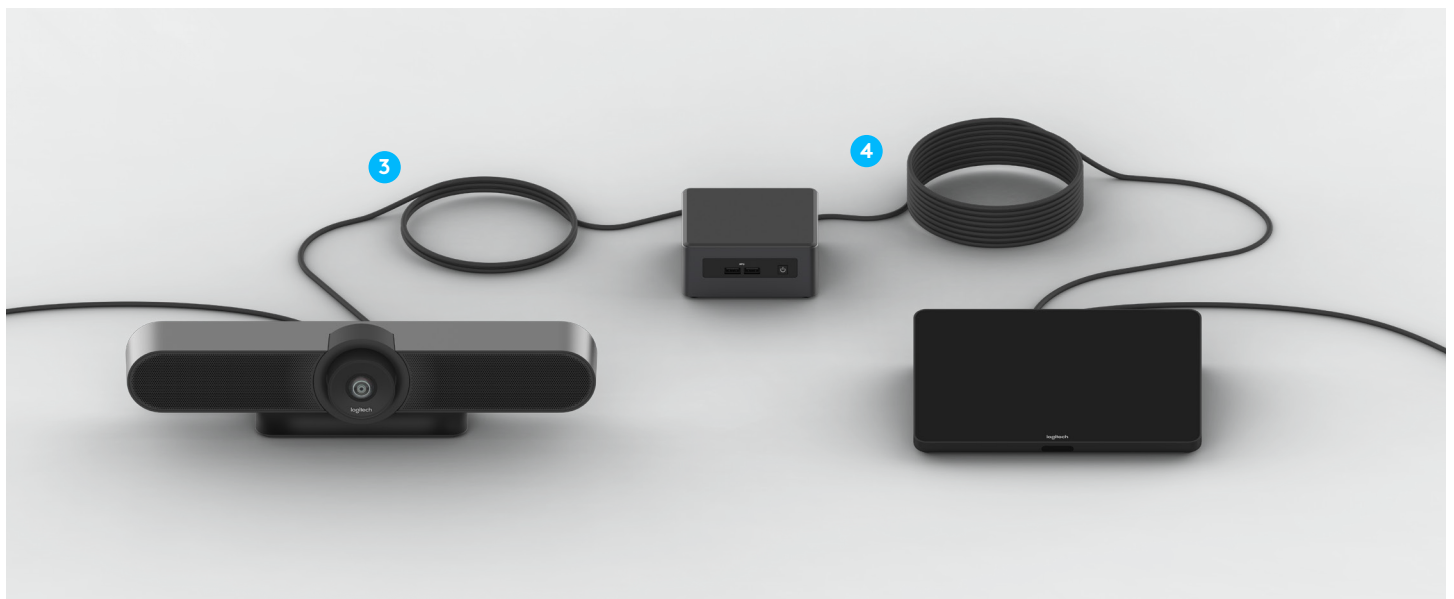

복도 및 소형 회의실에서는 스탠드업 회의용 월 마운트를 이용하여 테이블 공간을 확보할 수 있습니다. Tap은 또한 100mm VESA 패턴으로 설계되어 수천 개의 타사 마운트 및 액세서리와도 호환됩니다.

Tap을 어느 곳에 설치하든 내벽형 정격 로지텍 Strong USB 케이블로 편리하고 견고한 케이블 라우팅이 가능합니다. 10미터와 25미터 길이의 로지텍 Strong USB는 일반 USB 케이블의 최대 5배 길이를 제공하므로 Tap과 회의실 컴퓨터를 거의 모든 곳에 장착할 수 있습니다. 또한 로지텍 Strong USB는 아라미드 강화, 풀리넴 정격 및 Eca 인증을 받았으므로 벽, 천장 위 또는 표준 3/4인치 도관 내부에 케이블을 숨길 수 있습니다.

월 마운트

- 1 **어떤 벽에도 깔끔한 설치:** 플레이트와 클리트 구조는 얇은 두께로 매끈한 외관을 연출할 수 있습니다.
- 2 **HDMI 케이블 클립:** 유선 콘텐츠 공유를 지원하는 애플리케이션과 함께 사용할 때 쉽게 액세스할 수 있도록 HDMI 케이블을 걸어놓을 수 있습니다.

- 3 **내벽 케이블링:** Tap의 후면 및 하단 케이블 출구로 벽 내부 또는 바닥 아래로 케이블을 연결할 수 있습니다.

PC 마운트

- 1 케이블 고정:** 2피스 케이블 고정 클램프로 압력을 완화하고 USB, HDMI, 전원 및 네트워크 케이블을 단단하고 안전하게 유지할 수 있습니다.
- 2 대부분의 SFF PC에 적합:** 견고한 강철 마운트는 소형 폼 팩터(SFF) 및 Chromebox 컴퓨터 및 75mm 또는 100mm VESA 패턴이 있는 장착 플레이트에 적합합니다.

- 3 하이드어웨이 디자인:** 벽의 디스플레이 뒤 또는 테이블 아래에 PC를 보이지 않게 장착하기 위한 하드웨어가 포함되어 있습니다.

로지텍 STRONG USB 케이블

- 1 내벽형 정격:** 아라미드 강화, 플리넘 정격 및 Eca 인증으로 벽, 천장 위 또는 표준 3/4인치 도관 내에서 높은 인장 강도와 내구성을 제공합니다.
- 2 안정적인 연결:** 로지텍 Strong USB는 사용자가 Tap을 회의실에서 이동할 때에도 Tap의 내부 케이블 고정 및 압력 완화 시스템을 통해 안전하게 연결되어 있습니다.
- 3 호환성:** USB 3.1, 3.0 및 2.0을 지원하는 액티브 광케이블은 MeetUp 및 Rally 카메라와 같은 자체 전원 USB 타입 C 장치 또는 자체 전원 공급 장치가 있는 모든 USB 타입 C 허브와 호환됩니다.
- 4 컴퓨터를 보이지 않는 곳에 배치:** 10미터 및 25미터 길이의 케이블을 이용하여 회의실 컴퓨터를 회의 참석자들로 부터 멀리 떨어뜨려 보이지 않도록 배치할 수 있으며, 컴퓨터의 소음, 열, 케이블로부터 자유로와 질 수 있습니다.