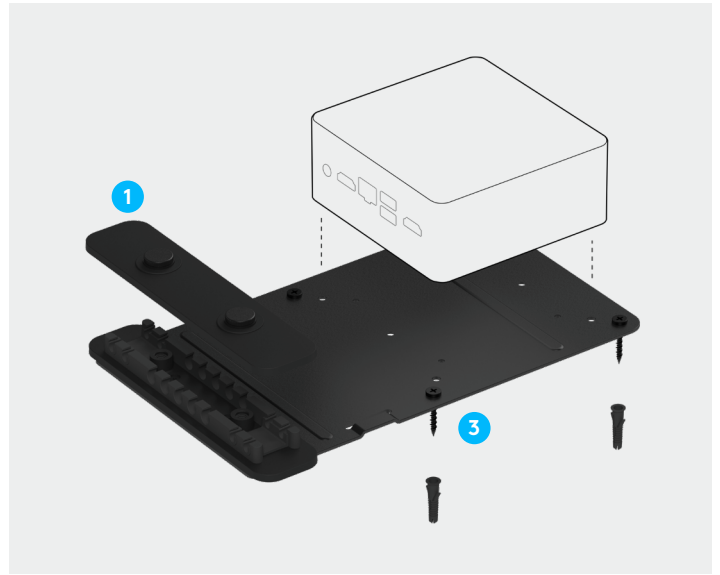

복도 및 소형 회의실에서는 스탠드업 회의용 월 마운트를 이용하여 테이블 공간을 확보할 수 있습니다. Tap은 또한 100mm VESA 패턴으로 설계되어 수천 개의 타사 마운트 및 액세서리와도 호환됩니다.

Tap을 어느 곳에 설치하든 내벽형 정격 로지텍 Strong USB 케이블로 편리하고 견고한 케이블 라우팅이 가능합니다. 10미터와 25미터 길이의 로지텍 Strong USB는 일반 USB 케이블의 최대 5배 길이를 제공하므로 Tap과 회의실 컴퓨터를 거의 모든 곳에 장착할 수 있습니다. 또한 로지텍 Strong USB는 아라미드 강화, 풀리넴 정격 및 Eca 인증을 받았으므로 벽, 천장 위 또는 표준 3/4인치 도관 내부에 케이블을 숨길 수 있습니다.

라이저 마운트

- 1 **피벗을 포함한 하이 프로파일:** Tap의 화면 각을 30°로 올려 대형 회의실에서 더 잘 볼 수 있으며 사용자의 편의를 위해 180° 회전이 가능합니다.
- 2 **대부분의 테이블에 적합:** 최대 두께 50mm 및 그로밋 직경 51-89mm 인 테이블까지 맞춤 사용이 가능합니다.

- 3 **케이블 관리:** 깔끔한 외관을 위해 그로밋을 통한 케이블 다운 라우팅을 지원합니다.

월 마운트

- 1 **어떤 벽에도 깔끔한 설치:** 플레이트와 클리트 구조는 얇은 두께로 매끈한 외관을 연출할 수 있습니다.
- 2 **HDMI 케이블 클립:** 유선 콘텐츠 공유를 지원하는 애플리케이션과 함께 사용할 때 쉽게 액세스할 수 있도록 HDMI 케이블을 걸어놓을 수 있습니다.

- 3 **내벽 케이블링:** Tap의 후면 및 하단 케이블 출구로 벽 내부 또는 바닥 아래로 케이블을 연결할 수 있습니다.

- 3 하이드어웨이 디자인:** 벽의 디스플레이 뒤 또는 테이블 아래에 PC를 보이지 않게 장착하기 위한 하드웨어가 포함되어 있습니다.

로지텍 STRONG USB 케이블

- 1 내벽형 정격:** 아라미드 강화, 플리넘 정격 및 Eca 인증으로 벽, 천장 위 또는 표준 3/4인치 도관 내에서 높은 인장 강도와 내구성을 제공합니다.
- 2 안정적인 연결:** 로지텍 Strong USB는 사용자가 Tap을 회의실에서 이동할 때에도 Tap의 내부 케이블 고정 및 압력 완화 시스템을 통해 안전하게 연결되어 있습니다.
- 3 호환성:** USB 3.1, 3.0 및 2.0을 지원하는 액티브 광케이블은 MeetUp 및 Rally 카메라와 같은 자체 전원 USB 타입 C 장치 또는 자체 전원 공급 장치가 있는 모든 USB 타입 C 허브와 호환됩니다.
- 4 컴퓨터를 보이지 않는 곳에 배치:** 10미터 및 25미터 길이의 케이블을 이용하여 회의실 컴퓨터를 회의 참석자들로 부터 멀리 떨어뜨려 보이지 않도록 배치할 수 있으며, 컴퓨터의 소음, 열, 케이블로부터 자유로와 질 수 있습니다.