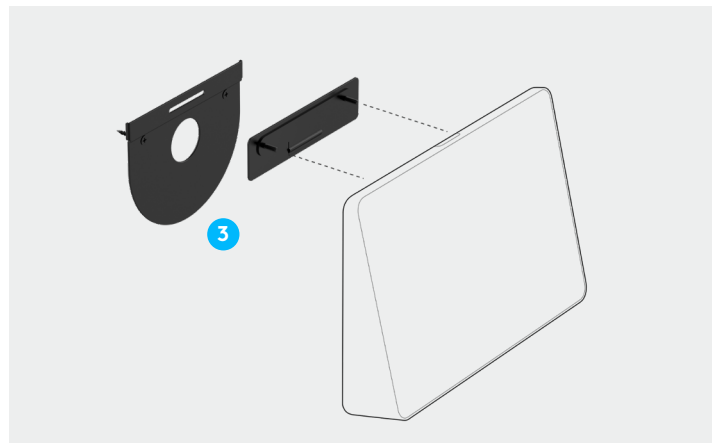

테이블 마운트

- 1 **피벗이 포함된 로우 프로파일:** 사용자의 편의를 위해 180° 회전이 가능하며 Tap의 매끈한 외관과 14° 화면 각을 유지합니다.
- 2 **대부분의 테이블에 적합:** 최대 두께 50mm 및 그로밋 직경 51-89mm 인 테이블까지 맞춤 사용이 가능합니다.

- 3 **케이블 관리:** 깔끔한 외관을 위해 그로밋을 통한 케이블 다운 라우팅을 지원합니다.

라이저 마운트

- 1 **피벗을 포함한 하이 프로파일:** Tap의 화면 각을 30°로 올려 대형 회의실에서 더 잘 볼 수 있으며 사용자의 편의를 위해 180° 회전이 가능합니다.
- 2 **대부분의 테이블에 적합:** 최대 두께 50mm 및 그로밋 직경 51-89mm 인 테이블까지 맞춤 사용이 가능합니다.

- 3 **케이블 관리:** 깔끔한 외관을 위해 그로밋을 통한 케이블 다운 라우팅을 지원합니다.

월 마운트

- 1 **어떤 벽에도 깔끔한 설치:** 플레이트와 클리트 구조는 얇은 두께로 매끈한 외관을 연출할 수 있습니다.
- 2 **HDMI 케이블 클립:** 유선 콘텐츠 공유를 지원하는 애플리케이션과 함께 사용할 때 쉽게 액세스할 수 있도록 HDMI 케이블을 걸어놓을 수 있습니다.

- 3 **내벽 케이블링:** Tap의 후면 및 하단 케이블 출구로 벽 내부 또는 바닥 아래로 케이블을 연결할 수 있습니다.

- 3 하이드어웨이 디자인:** 벽의 디스플레이 뒤 또는 테이블 아래에 PC를 보이지 않게 장착하기 위한 하드웨어가 포함되어 있습니다.

로지텍 STRONG USB 케이블

- 1 내벽형 정격:** 아라미드 강화, 플리넘 정격 및 Eca 인증으로 벽, 천장 위 또는 표준 3/4인치 도관 내에서 높은 인장 강도와 내구성을 제공합니다.
- 2 안정적인 연결:** 로지텍 Strong USB는 사용자가 Tap을 회의실에서 이동할 때에도 Tap의 내부 케이블 고정 및 압력 완화 시스템을 통해 안전하게 연결되어 있습니다.
- 3 호환성:** USB 3.1, 3.0 및 2.0을 지원하는 액티브 광케이블은 MeetUp 및 Rally 카메라와 같은 자체 전원 USB 타입 C 장치 또는 자체 전원 공급 장치가 있는 모든 USB 타입 C 허브와 호환됩니다.
- 4 컴퓨터를 보이지 않는 곳에 배치:** 10미터 및 25미터 길이의 케이블을 이용하여 회의실 컴퓨터를 회의 참석자들로 부터 멀리 떨어뜨려 보이지 않도록 배치할 수 있으며, 컴퓨터의 소음, 열, 케이블로부터 자유로와 질 수 있습니다.