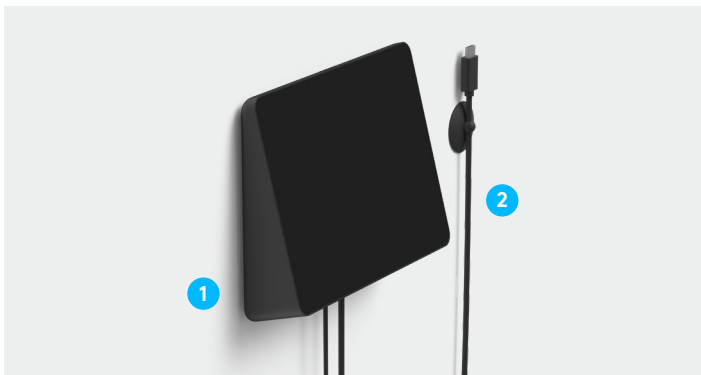

복도 및 소형 회의실에서는 스탠드업 회의용 월 마운트를 이용하여 테이블 공간을 확보할 수 있습니다. Tap은 또한 100mm VESA 패턴으로 설계되어 수천 개의 타사 마운트 및 액세서리와도 호환됩니다.

Tap을 어느 곳에 설치하든 내벽형 정격 로지텍 Strong USB 케이블로 편리하고 견고한 케이블 라우팅이 가능합니다. 10미터와 25미터 길이의 로지텍 Strong USB는 일반 USB 케이블의 최대 5배 길이를 제공하므로 Tap과 회의실 컴퓨터를 거의 모든 곳에 장착할 수 있습니다. 또한 로지텍 Strong USB는 아라미드 강화, 풀리넴 정격 및 Eca 인증을 받았으므로 벽, 천장 위 또는 표준 3/4인치 도관 내부에 케이블을 숨길 수 있습니다.

라이저 마운트

- 1 **피벗을 포함한 하이 프로파일:** Tap의 화면 각을 30°로 올려 대형 회의실에서 더 잘 볼 수 있으며 사용자의 편의를 위해 180° 회전이 가능합니다.
- 2 **대부분의 테이블에 적합:** 최대 두께 50mm 및 그로밋 직경 51-89mm 인 테이블까지 맞춤 사용이 가능합니다.

- 3 **케이블 관리:** 깔끔한 외관을 위해 그로밋을 통한 케이블 다운 라우팅을 지원합니다.

월 마운트

- 1 **어떤 벽에도 깔끔한 설치:** 플레이트와 클리트 구조는 얇은 두께로 매끈한 외관을 연출할 수 있습니다.
- 2 **HDMI 케이블 클립:** 유선 콘텐츠 공유를 지원하는 애플리케이션과 함께 사용할 때 쉽게 액세스할 수 있도록 HDMI 케이블을 걸어놓을 수 있습니다.

- 3 **내벽 케이블링:** Tap의 후면 및 하단 케이블 출구로 벽 내부 또는 바닥 아래로 케이블을 연결할 수 있습니다.

- 3 하이드어웨이 디자인:** 벽의 디스플레이 뒤 또는 테이블 아래에 PC를 보이지 않게 장착하기 위한 하드웨어가 포함되어 있습니다.

로지텍 STRONG USB 케이블

- 1 내벽형 정격:** 아라미드 강화, 플리넘 정격 및 Eca 인증으로 벽, 천장 위 또는 표준 3/4인치 도관 내에서 높은 인장 강도와 내구성을 제공합니다.
- 2 안정적인 연결:** 로지텍 Strong USB는 사용자가 Tap을 회의실에서 이동할 때에도 Tap의 내부 케이블 고정 및 압력 완화 시스템을 통해 안전하게 연결되어 있습니다.
- 3 호환성:** USB 3.1, 3.0 및 2.0을 지원하는 액티브 광케이블은 MeetUp 및 Rally 카메라와 같은 자체 전원 USB 타입 C 장치 또는 자체 전원 공급 장치가 있는 모든 USB 타입 C 허브와 호환됩니다.
- 4 컴퓨터를 보이지 않는 곳에 배치:** 10미터 및 25미터 길이의 케이블을 이용하여 회의실 컴퓨터를 회의 참석자들로 부터 멀리 떨어뜨려 보이지 않도록 배치할 수 있으며, 컴퓨터의 소음, 열, 케이블로부터 자유로와 질 수 있습니다.