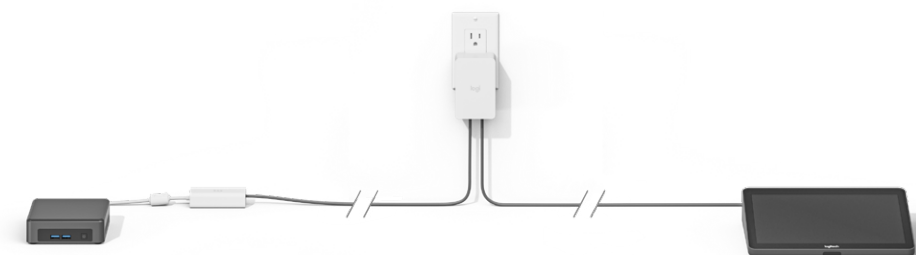

DATA EN VOEDING VIA CAT KABEL

CAT5E KIT VOOR LOGITECH TAP

Met de Cat5e Kit voorziet u Logitech Tap op maximaal 40 meter afstand van de computer in de vergaderruimte van data en voeding via een CAT kabel. Maximale flexibiliteit en een probleemloze installatie.

EENVOUDIGER KABELSISTEEM VOOR LOGITECH TAP

De Cat5e Kit voor Logitech Tap bevat alle benodigde componenten om Tap op een computer in een vergaderruimte aan te sluiten en van stroom te voorzien. Daarnaast sluit de oplossing perfect aan bij de Logitech Tap tafel- en muur bevestiging, voor een strakke installatie in bestaande en nieuwe implementaties van Logitech-ruimteoplossingen.

Gebruik de kabel van 10 meter die bij de Cat5e Kit is inbegrepen of voorzie uw eigen bekabeling voor een bereik van maximaal 40 meter. En aangezien Cat5e nauwkeurige kabellengtes mogelijk maakt, verwijdert u eenvoudig om overtollige bekabeling onder de tafel.

CAT5E KIT VOOR LOGITECH TAP

EENVOUDIGE EN STRAKKE INSTALLATIE

Aanpasbare bekabeling voor eenvoudige installatie

Met de veelzijdigheid van CAT bekabeling maakt de Cat5e Kit een moeiteloze installatie mogelijk. U kunt Tap bijna overal in vergaderruimtes plaatsen, of u nu de meegeleverde kabels van 2,97 meter en 7 meter gebruikt, of door uzelf voorziene bekabeling van maximaal 40 meter lang.