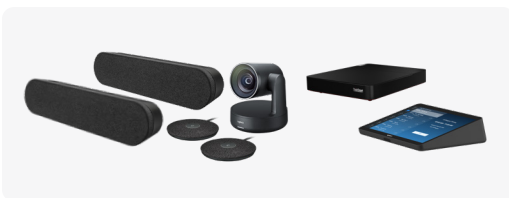

OPLOSSING VOOR GROTE RUIMTES

Rally Plus voegt een tweede speaker en een tweede Mic Pod toe voor uitgebreide ruimte-indelingsopties.

**ZOOM MIDDELGROTE RUIMTE
BUNDEL LOGI P/N #:**
TIPZOMBASELNV OF TAPZOMBASELNV2 +
RALLY PLUS (960-001224) + TIPZOMBASELNV
+ RALLY-MONTAGEKIT (939-001644) + RALLY
MIC POD HUB (939-001647)

INCLUSIEF:

- Basisbundel
- Rally Plus
- Rally Mounting Kit
- Rally Mic Pod Hub