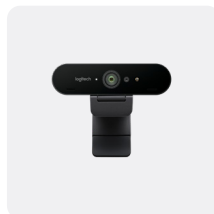

**ZONE TRUE
WIRELESS EARBUDS**

BRIO-WEBCAM

LOGI DOCK

LOGI DOCK: HET ALLES-IN-ÉÉN DOCKINGSTATION VOOR HYBRIDE WERKEN

Onze alles-in-één *USB-C*-dockingoplossing met vergaderbediening en speakerphone. De Logi Dock maakt uw desktopconfiguratie overzichtelijk en verhoogt productiviteit.

ONZE BESTE OPLOSSING

Stroomlijn videovergaderingen en maak persoonlijke werkruimtes overzichtelijk met Zone True Wireless, Brio en Logi Dock. Zie er altijd natuurgetrouw uit op beeld en klink natuurlijk met deze premium apparaten.

ZONE TRUE WIRELESS EARBUDS

BRIO-WEBCAM

LOGI DOCK

BETER SAMENWERKEN

Blijf gefocust met een draadloze headset met ANC. Een geavanceerde microfoon met ruisonderdrukking en een webcam met een diagonaal gezichtsveld van 90° bieden professionele videokwaliteit voor betere videosamenwerking.