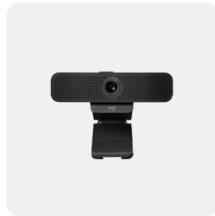

C925e-WEBCAM

Voor meer informatie:

<https://www.logitech.com/nl-nl/business/personal-workspace.html>

1. "Geef uw werknemers de juiste tools voor hybride werken: wat onderzoek uitwijst." Rapport gebaseerd op origineel onderzoek uitgevoerd door Logitech en 2CV onder 3.000 thuiswerkende personen. 2. Raadpleeg de afzonderlijke productpagina voor individuele productcertificeringen. 3. USB-naar-DisplayPort-/HDMI-adaptor is vereist voor ondersteuning van twee Mac-beeldschermen met schermextensie. Adapter is niet inbegrepen. 4. Logi Tune-desktopapp vereist voor agenda-integratie met Office 365 en Google Agenda, en "one touch to join"-functie. Ondersteuning is afhankelijk van de serviceprovider voor videovergaderen. Zie de prosupport-pagina van Logi Dock voor de nieuwste informatie.

© 2023 Logitech. Logitech, het Logitech-logo en andere Logitech-merken zijn het eigendom van Logitech en kunnen gedeponereerd zijn. Google Agenda, Google Meet, HDMI, Mac, Microsoft Teams, Office 365, Zoom, USB-C en alle andere handelsmerken van derden zijn eigendom van hun respectievelijke eigenaren. Logitech aanvaardt geen aansprakelijkheid voor eventuele fouten in deze publicatie. Product-, prijs- en functie-informatie is onderhevig aan verandering zonder kennisgeving.

logitech