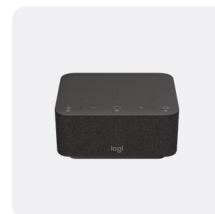

**ZONE TRUE
WIRELESS EARBUDS**

BRIO-WEBCAM

LOGI DOCK

LOGI DOCK: HET ALLES-IN-ÉÉN DOCKINGSTATION VOOR HYBRIDE WERKEN

Onze alles-in-één *USB-C*-dockingoplossing met vergaderbediening en speakerphone. De Logi Dock maakt uw desktopconfiguratie overzichtelijk en verhoogt productiviteit.

ONZE BESTE OPLOSSING

Stroomlijn videovergaderingen en maak persoonlijke werkruimtes overzichtelijk met Zone True Wireless, Brio en Logi Dock. Zie er altijd natuurgetrouw uit op beeld en klink natuurlijk met deze premium apparaten.

ZONE TRUE WIRELESS EARBUDS

BRIO-WEBCAM

LOGI DOCK

BETER SAMENWERKEN

Blijf gefocust met een draadloze headset met ANC. Een geavanceerde microfoon met ruisonderdrukking en een webcam met een diagonaal gezichtsveld van 90° bieden professionele videokwaliteit voor betere videosamenwerking.