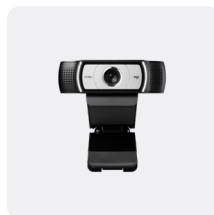

**ZONE TRUE
WIRELESS EARBUDS**

BRIO-WEBCAM

LOGI DOCK

LOGI DOCK: HET ALLES-IN-ÉÉN DOCKINGSTATION VOOR HYBRIDE WERKEN

Onze alles-in-één *USB-C*-dockingoplossing met vergaderbediening en speakerphone. De Logi Dock maakt uw desktopconfiguratie overzichtelijk en verhoogt productiviteit.

ONZE BESTE OPLOSSING

Stroomlijn videovergaderingen en maak persoonlijke werkruimtes overzichtelijk met Zone True Wireless, Brio en Logi Dock. Zie er altijd natuurgetrouw uit op beeld en klink natuurlijk met deze premium apparaten.

ZONE TRUE WIRELESS EARBUDS

BRIO-WEBCAM

LOGI DOCK

BETER SAMENWERKEN

Blijf gefocust met een draadloze headset met ANC. Een geavanceerde microfoon met ruisonderdrukking en een webcam met een diagonaal gezichtsveld van 90° bieden professionele videokwaliteit voor betere videosamenwerking.

ZONE WIRELESS-HEADSET

C930e-WEBCAM

BETROUWBAAR EN PROFESSIONEEL

Stap over van de standaard audio en video van laptops naar een oplossing die gecertificeerd is voor bedrijven. Profiteer van betrouwbare videosamenwerking met Zone Wired Earbuds en de C920e-webcam.