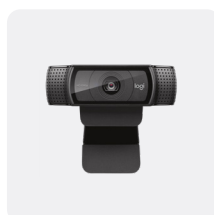

C920e BUSINESS WEBCAM