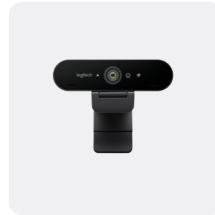

UITGELICHTE PRODUCTEN

Creëer werkruimten die zijn geoptimaliseerd voor videosamenwerking met behulp van onze oplossingen, inclusief Zone True Wireless Earbuds, Brio-webcam en Logi Dock. Deze apparaten leveren een eersteklas ervaring voor audio en video.

**ZONE TRUE
WIRELESS EARBUDS**

BRIO-WEBCAM

LOGI DOCK

LOGI DOCK: HET ALLES-IN-ÉÉN DOCKINGSTATION VOOR HYBRIDE WERKEN

Onze alles-in-één *USB-C*-dockingoplossing met vergaderbediening en speakerphone. De Logi Dock maakt uw desktopconfiguratie overzichtelijk en verhoogt productiviteit.