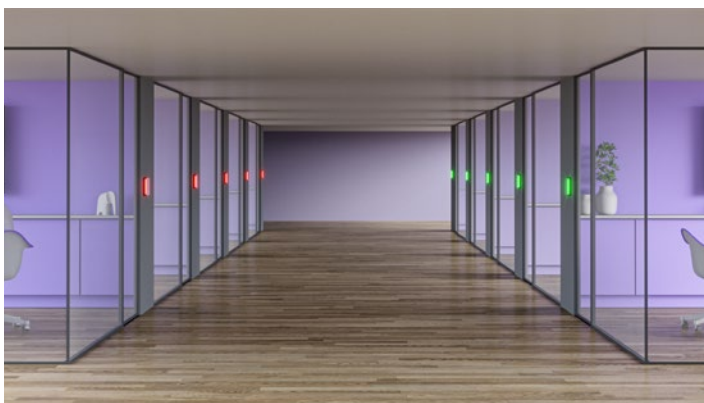

JUISTE PLEK, JUISTE TIJD

Zie beschikbaarheid in één oogopslag

Zie snel of ruimtes bezet zijn door de groene en rode ledlichtjes die van afstand te zien zijn en beschikbaarheid aangeven.