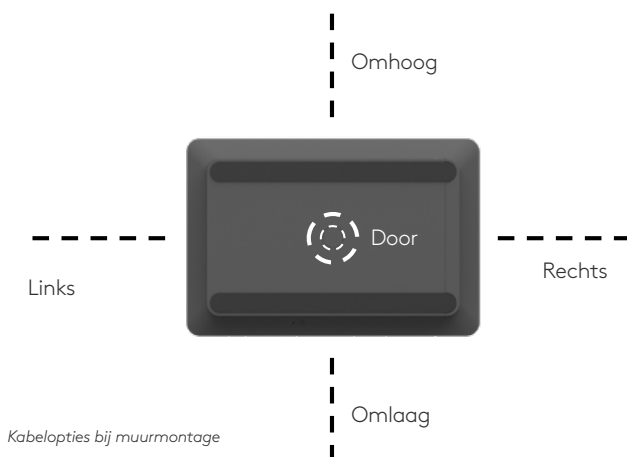

### Zie beschikbaarheid in één oogopslag

Zie snel of ruimtes bezet zijn door de groene en rode ledlichtjes die van afstand te zien zijn en beschikbaarheid aangeven.

### Dichtbij meer details

Van dichtbij kunt u details bekijken over vergaderingen, ruimtes reserveren en vergaderingen inplannen op een groot 10,1"-scherm.

## NETTE EN HANDIGE INSTALLATIE

### Eenvoudige installatie met meegeleverde bevestigingen

Monteer de Tap Scheduler naast de ingang van elke ruimte met de meegeleverde bevestigingen voor glas, muren en stijlen voor een snelle implementatie.