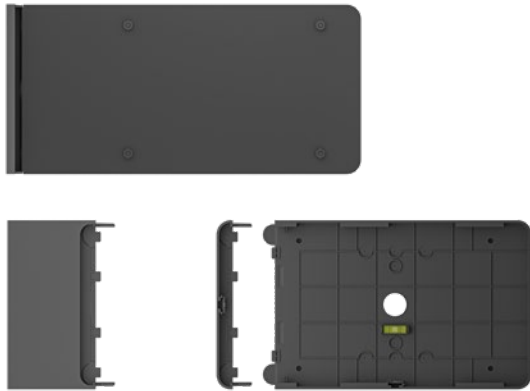

NETTE EN HANDIGE INSTALLATIE

Eenvoudige installatie met meegeleverde bevestigingen

Monteer de Tap Scheduler naast de ingang van elke ruimte met de meegeleverde bevestigingen voor glas, muren en stijlen voor een snelle implementatie.