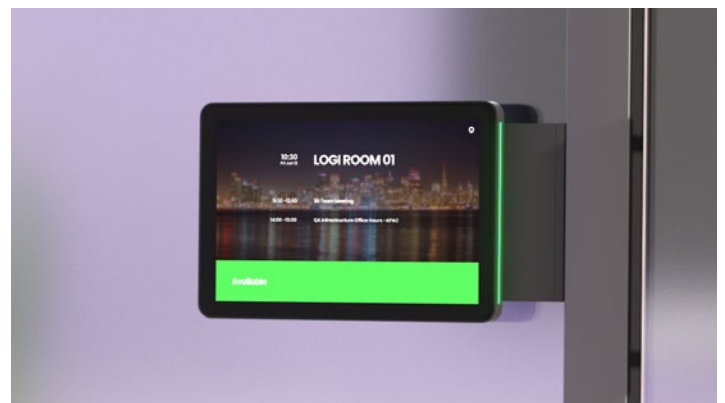

Dankzij een groot scherm en een gestroomlijnd, onopvallend profiel staat de Tap Scheduler garant voor kijkgemak en bruikbaarheid. Tap Scheduler kan door zijn glas-, stijl- en wandbevestigingen gemakkelijk buiten elke ruimte worden gemonteerd. Met het ingebouwde kabelbeheer zijn kabels verborgen, zodat de ruimte er altijd netjes en professioneel uitziet. De Tap Scheduler is ontworpen met duurzame componenten, gaat lang mee en verzekert u van betrouwbare prestaties.

## KIES ZELF UW PLATFORM

De Tap Scheduler kan eenvoudig als Microsoft Teams Panel geconfigureerd worden, maar ook als Zoom Rooms Scheduling Display. Bovendien werkt Tap Scheduler samen met andere vooraanstaande planningsoplossingen. Monteer de Tap Scheduler naast elke vergaderruimte-ingang voor een consistente ervaring bij uw gehele implementatie.

### Zie beschikbaarheid in één oogopslag

Zie snel of ruimtes bezet zijn door de groene en rode ledlichtjes die van afstand te zien zijn en beschikbaarheid aangeven.