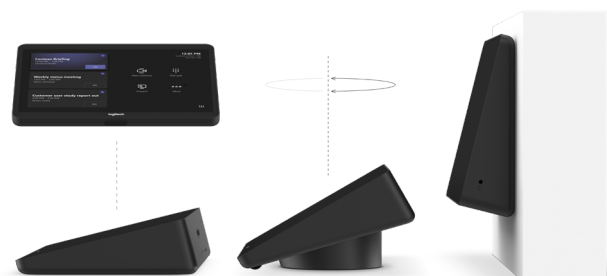

TEAMRUIMTES EN KLEINE RUIMTES

Rally Bar Huddle is een alles-in-één videobar voor kleine teamruimtes. Dit apparaat is snel in te stellen, eenvoudig te beheren en maakt op eenvoudige wijze gelijkwaardige videovergaderingen mogelijk. Rally Bar Huddle is de nieuwste toevoeging aan assortiment conference camera's van Logitech en is aan te sluiten op MeetUp, dat veel fantastische functies biedt in een compact formaat voor kleine ruimtes.

VAN KLEINE TOT MIDDELGROTE RUIMTES

Kies voor de alles-in-één Rally Bar Mini voor brainstormruimtes en ruimtes die geschikt zijn voor 4 tot 6 personen. De Rally Bar Mini is een hoogwaardige conference camera met een gemotoriseerde draai- en kantellens, luidsprekers met ultralage vervorming en een AI-zoeker voor verbeterde automatische framing en het tellen van mensen. Met uitbreidingsmicrofoons kunt u het audiobereik vergroten, indien dat nodig is.

VAN MIDDELGROTE TOT GROTE RUIMTES

In grotere ruimtes zijn de tafels langer en zit iedereen verder van de camera vandaan. Kies voor deze ruimtes tussen de alles-in-één Rally Bar of het modulaire Rally-systeem. Beide oplossingen bieden een hoogwaardige conference camera met ultra-HD-resolutie die een breed scala aan ruimteformaten en -indelingen ondersteunt.

VAN GROTE TOT EXTRA GROTE RUIMTES

Dankzij het systeem met twee camera's en de RightSight 2 automatische framingtechnologie is de Rally Bar een hoogwaardige oplossing voor grote en extra grote ruimtes. De extra grote configuratie bevat een uitbreidbaar Rally Plus-systeem met een Ultra HD Rally Camera, twee speakers en twee mic pods voor kristalheldere video en audio in de hele ruimte.

UITGELICHTE ONDERDELEN

LOGITECH RALLY BAR HUDDLE