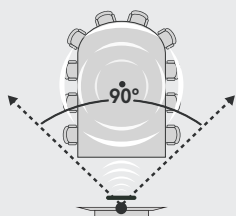

RightSight

A tecnologia de controle de câmera Logitech RightSight move automaticamente a lente e ajusta o zoom para que ninguém fique de fora da imagem. A tecnologia RightSight detecta figuras humanas, e não apenas rostos, para garantir que os participantes da reunião permaneçam no campo de visão e enquadrados de maneira ideal na tela.

RightLight

A tecnologia Logitech RightLight conta com amplo alcance dinâmico (WDR, Wide Dynamic Range) para que todos tenham a melhor imagem na câmera, sejam quais forem as condições de iluminação. A tecnologia RightLight reduz o ruído do vídeo, otimiza o equilíbrio de luz e ajusta a cor e a saturação para obter resultados naturais para todos os tons de pele.

RightSound

A tecnologia Logitech RightSound é um conjunto de tecnologias de processamento de áudio e inovações de design que oferece áudio de nível corporativo para videoconferências. Otimizada para a voz humana, a tecnologia RightSound reduz vibrações e ruídos indesejados e se concentra em quem está falando para transmitir cada palavra com uma clareza impressionante.

DIAGRAMAS DE CONFIGURAÇÃO DE SALAS

Rally

ATÉ 10 ASSENTOS