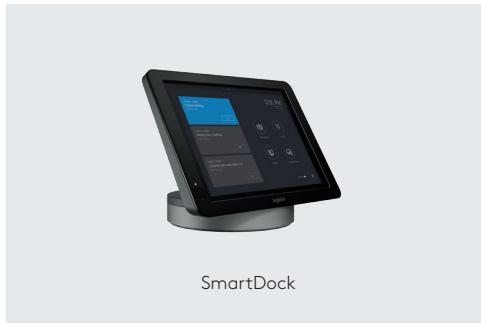

로지텍 SmartDock

SmartDock