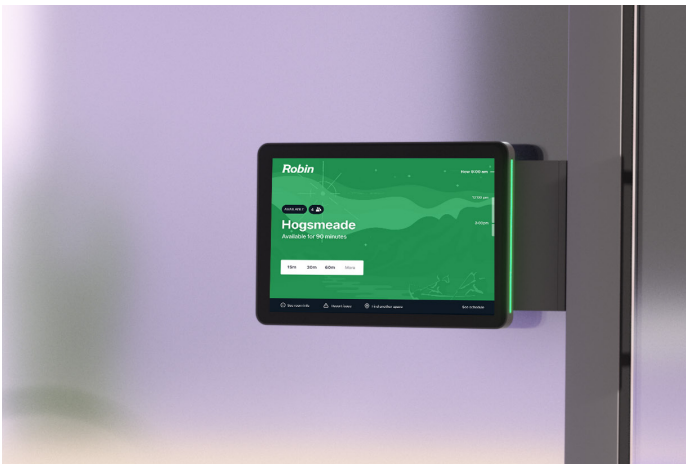

优化您的 会议室 和空间

灵活的办公方式将成为常态。当员工返回办公室时，他们会发现一个包含新协议、共享办公桌和多种会议空间的办公环境。利用运行 Robin 的罗技 TS100 日程显示屏，帮助您的员工找到合适的办公空间。

精准掌握日程，轻松安排会议

Robin 办公空间平台在构建时充分考量了混合办公模式，具有用于会议室管理、访客管理和灵活办公桌预订的专门工具。借助在各个会议空间和办公空间中运行 Robin 的罗技 TS100 日程显示屏，您可以为组织配备合适的工具来轻松安排和执行日常工作。

可用性一目了然

让员工在远处便可快速了解有哪些房间可用。罗技 TS100 日程显示屏配有 LED 灯条，会议室可用时为绿色，已在使用中时为红色。从近处看，罗技 TS100 日程显示屏可以提供会议详细信息和便捷的房间预订方式，帮助员工找到并领用合适的空间。

办公空间分析

设施、IT 和办公室经理需要密切关注办公场所的变化。借助 Robin 办公空间分析的精确洞见，您可以根据数据而非靠猜测来调整办公空间。

ROBIN 与罗技

借助安装在会议室外的 TS100 日程显示屏，员工在远处便可查看会议室可用性。会议室已被预订时，面板侧面的彩色 LED 灯显示为红色，会议室可供使用时，LED 灯显示为绿色。

靠近日程显示屏时，员工可以通过 10.1 英寸屏幕查看每个会议室的详细信息。

使用 TS100 日程显示屏和 Robin 的日程安排软件预订会议室非常简便。在屏幕上轻点几下即可完成预订。

logitech 罗技 | **Robin**