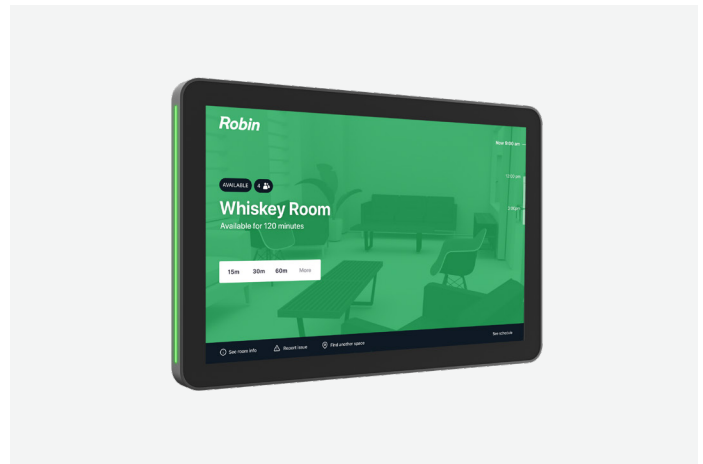

优化您的 会议室 和空间

灵活的办公方式将成为常态。当员工返回办公室时，他们会发现一个包含新协议、共享办公桌和多种会议空间的办公环境。利用运行 Robin 的罗技 TS100 日程显示屏，帮助您的员工找到合适的办公空间。

精准掌握日程，轻松安排会议

Robin 办公空间平台在构建时充分考量了混合办公模式，具有用于会议室管理、访客管理和灵活办公桌预订的专门工具。借助在各个会议空间和办公空间中运行 Robin 的罗技 TS100 日程显示屏，您可以为组织配备合适的工具来轻松安排和执行日常工作。

可用性一目了然

让员工在远处便可快速了解有哪些房间可用。罗技 TS100 日程显示屏配有 LED 灯条，会议室可用时为绿色，已在使用中时为红色。从近处看，罗技 TS100 日程显示屏可以提供会议详细信息和便捷的房间预订方式，帮助员工找到并领用合适的空间。

办公空间分析

设施、IT 和办公室经理需要密切关注办公场所的变化。借助 Robin 办公空间分析的精确洞见，您可以根据数据而非靠猜测来调整办公空间。

ROBIN 与罗技

借助安装在会议室外的 TS100 日程显示屏，员工在远处便可查看会议室可用性。会议室已被预订时，面板侧面的彩色 LED 灯显示为红色，会议室可供使用时，LED 灯显示为绿色。

靠近日程显示屏时，员工可以通过 10.1 英寸屏幕查看每个会议室的详细信息。

使用 TS100 日程显示屏和 Robin 的日程安排软件预订会议室非常简便。在屏幕上轻点几下即可完成预订。

logitech 罗技 | **Robin**