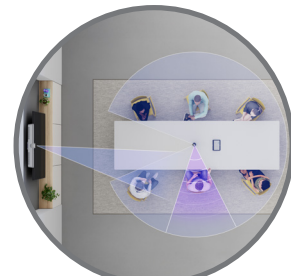

在动态会议领域中，ST100 作为开拓性摄像头脱颖而出。利用先进的“到达方向”技术，ST100 可以智能地检测和取景拍摄参会者。这样，摄像头可以在会议室前方视图和桌面视图之间顺畅切换，确保以最佳视角拍摄会议室内的参会者。

尽管许多竞争对手将注意力局限在桌面中心视野，但 ST100 认识到，参会者的关注范围涵盖整个会议室。此外，其桌面摄像头具有智能多人取景功能，最多可突出展示最近的四位发言者。

在会议不断发展的环境中，
何不让您的摄像头与时俱进？

面向 IT 专业人员的无缝集成

罗技 ST100 不仅对用户友好，对 IT 团队也非常友好。ST100 专为 IT 主管而设计，可轻松与 Microsoft Teams 和 Zoom 等主流视频平台相集成。其安装过程经过简化，提供便捷稳固的布线方式和三种安装选项。

此外，ST100 与 Sync 兼容，而且 Select 可确保 IT 团队能够远程监控和更新设备，从而将其无缝集成到受控的验证流程中。

如果 IT 专业人员正在寻求适用于现有投资的便捷解决方案，ST100 无疑是明智的选择。

扩大房间覆盖范围

高清流畅的视频体验
双 4K 传感器
315 度有效视野

清晰顺畅的交流
7 只全向声束
麦克风

专用静音按钮

需要使用 CC5500e 和 CC4500e

罗技 ST100

由 AI 驱动的桌面摄像头，打造更公平的视频会议体验

捕捉动作