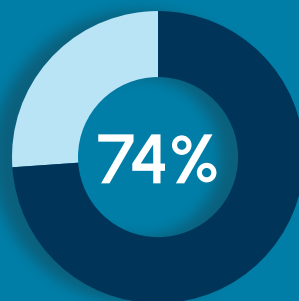

表示希望在下一年完全采用远程办公方式

在为员工做出改变方面没有相应的影响力或资源

IT 部门的观点：

对于 IT 主管而言，具体挑战包含两个方面：确保顺畅互联，和处理远程办公中的人为因素。技术可能已经到位，但用户是否真的感到满意？

如果有一种方法可以提升远程会议体验，使其更引人入胜、轻松顺畅，情况会怎样？请阅读本电子书，了解罗技 ST100 如何帮助您应对上述挑战。