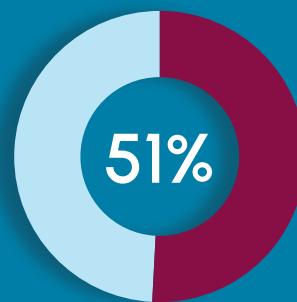

表示希望在下一年完全采用远程办公方式

在为员工做出改变方面没有相应的影响力或资源

IT 部门的观点：

对于 IT 主管而言，具体挑战包含两个方面：确保顺畅互联，和处理远程办公中的人为因素。技术可能已经到位，但用户是否真的感到满意？

如果有一种方法可以提升远程会议体验，使其更引人入胜、轻松顺畅，情况会怎样？请阅读本电子书，了解罗技 ST100 如何帮助您应对上述挑战。