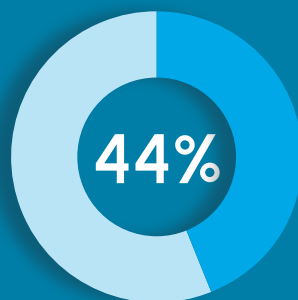

挑战 - 远程参会者在加入大型会议时遇到困难

随着办公性质的发展，远程会议已成为职场的主要组成部分。虽然它们有着不可否认的优势（例如有效提升灵活性并减少通勤时间），但也带来了诸多挑战。

重要数据：

根据 Microsoft 的 2022 年办公趋势指数¹，43% 的远程员工和 44% 的混合式办公员工在参加远程会议时无法获得充分参与的体验，74% 的经理表示，在为员工做出改变方面，他们没有相应的影响力或资源。而且情况只会变得更糟：51% 的员工表示，他们希望在下一年完全采用远程办公方式。这一鸿沟是真实存在的，如果 IT 部门无法弥合该鸿沟，那么在远程参会者与室内参会者之间缺乏优质公平的互动体验的情况只会变得更糟。

远程用户反馈 - 当前会议室解决方案标准