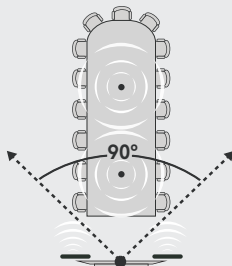

CC5000e Plus

多达 16 个座位