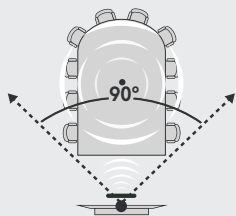

自适应平移、俯仰和缩放

顺畅的 PTZ 电机可根据变焦倍数调整平移和俯仰速度。这样的好处是：缩小焦距以快速取景时可获得更快的摄像头移动速度，以及放大焦距时可降低摄像头移动速度以获得更佳控制性。

时尚的工业设计

优质的 PTZ 摄像头采用优雅哑光黑外壳与青灰色金属饰边，搭配设计时尚的音频组件和配件，在各种房间中都赏心悦目。

音频

高级模块化音频

CC5000e 具有逼真自然、清晰通透的音质。灵敏的麦克风可确保清晰地捕获会议中每个人的声音，而独立扬声器则为大型会议室带来饱满逼真的音效。

会议室前方的音频

CC5000e 扬声器专为放置在会议室前方而设计。借助桌上的麦克风和显示器上的扬声器，可确保声音和视频来自自然的方向，而不是来自参会者身后，因此对话更加自然逼真。

多达 7 只麦克风

对于大型会议室，可以添加 CC5000e 麦克风以扩展音频覆盖范围，并可更方便地使用静音控制。每只麦克风可覆盖 6 名额外参会者，是大型会议空间和董事会议室的理想之选。

连接性和使用情况

智能布线和内容共享

借助显示器集线器和桌面集线器，可有效减少室内布线，确保 CC5000e 组件和会议电脑稳固连接并低调隐藏。

音质洪亮清晰

CC5000e 显示器集线器中的内置功放可以最多为两个 CC5000e 扬声器供电，即使在大型会议室内也能提供饱满的声音。

可选的灵活麦克风布线

CC5000e 麦克风集线器具有三个用于 CC5000e 麦克风或额外麦克风集线器的接头，可轻松减少桌面布线，从而帮助参会者重新放置单个麦克风，或将静音控制置于触手可及的位置。

可选安装套件

添加 CC5000e 安装套件，通过定制支架和安装硬件简化每个组件的安装。

RIGHTSENSE 技术和设计创新

集成的罗技 RightSense 技术内置于 CC5000e 中，可自动提供更出色的用户体验。无论被摄者在屋内距离摄像头有多远，RightSight 技术都可以轻松地准确地自动取景拍摄。RightLight 技术可优先拍摄人物面部，以呈现自然的肤色，同时 RightSound 技术通过抑制背景噪音、自动均衡语音并聚焦于活跃的发言者，让会议效果更上一层楼。

RightSight

罗技 RightSight 摄像头控制技术可自动移动镜头并调节变焦，确保全员入镜。RightSight 不仅可以检测面部，还可以检测人物轮廓，以确保画面始终清晰呈现每位参会者。

RightLight

罗技 RightLight 具有宽动态范围 (WDR) 功能，可确保每名被拍摄者在各种照明条件下都能以出色状态上镜。RightLight 可降低视频噪点、优化光照平衡，并微调色彩和饱和度，以获得自然的肤色效果。

RightSound

罗技 RightSound 将音频处理技术和设计创新融为一体，为视频会议带来企业级的音质。RightSound 可针对人声进行优化，减少不必要的震动和噪音，并专注于活跃发言者，可清晰传达发言者的每句话。

会议室设置图

CC5000e

多达 10 个座位