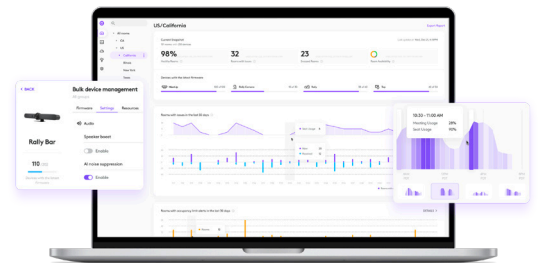

使用 Rally Bar Huddle 與 Tap IP，可輕鬆排程、加入和參與視訊會議。

產品功能

適用於小型房間和小型空間的優異全功能視訊會議系統

使用這款適用於小型房間和小型空間的羅技全功能視訊會議系統可快速輕鬆地進行設定和管理。內建 AI 可啟用 RightSight、格狀檢視、發言者檢視等功能。並且包含與 Rally Bar 和 Rally Bar Mini 相同的飽滿音效。

整潔且穩固的佈線

從上至下的佈線：周到的連接線收納功能藏起電線結塊，並讓連接更緊密。這儘量減少了可見佈線、預防因為意外斷開連線導致的下線時間，並支援在顯示器上下方的位置進行安裝。

多種安裝選擇

一個安裝套件，三種不同的安裝方式。可將 Rally Bar Huddle 連接到顯示器、桌面或牆壁上，充分利用小型房間和小型空間。

以 TAP 開始會議

透過使用 Tap IP 輕按一下就能開始會議。羅技 Tap IP 是一個連接網路的觸控控制器，易於使用，設定也很簡單。

管理和洞見

透過使用羅技 Sync，監控、管理並取得有關會議室使用情況的商務洞見。

配件和技術規格

建議的配件

Tap Scheduler

專為會議室設計的排程控制面板。

Tap 桌面安裝套件

具備連接線收納功能的旋轉式桌面安裝套件。

Scribe

透過使用羅技 Scribe 這一 AI 驅動的白板相機，在視訊會議中輕鬆共享白板

Swytech

將筆記型電腦連線到會議室系統的 AV 設備，以搭配任何視訊會議或網路研討會使用。