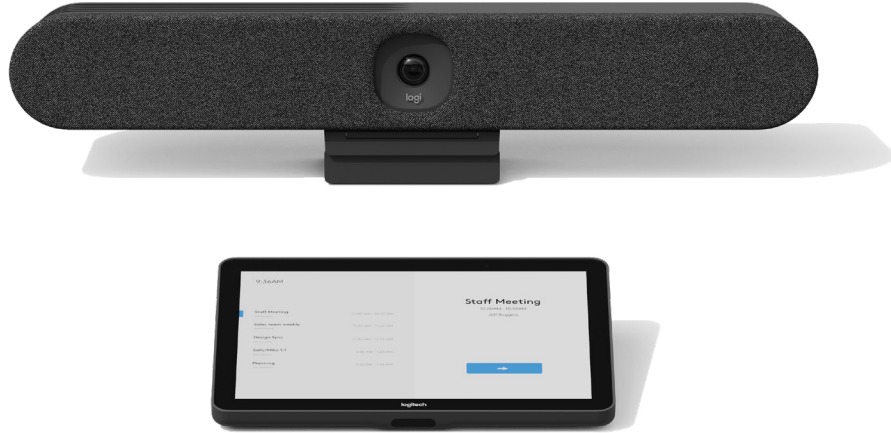

logitech®

資料表 會議室解決方案： RALLY BAR HUDDLE + TAP IP

輕按按鈕即可開始會議。這款羅技出品的完整會議室解決方案配備有觸控控制器和全功能視訊會議系統。

適用於小型房間和小型空間的全功能設備解決方案

Rally Bar Huddle + Tap IP 解決方案針對輕鬆提供視訊會議而設計，設定快速、管理簡單，可透過 CollabOS 輕鬆整合。

Rally Bar Huddle 可搭配您用來連線複合團隊的任何視訊軟體平台使用，確保從家裡到辦公室，再到兩者之間的任何地方，都能提供輕鬆的體驗。

使用 Rally Bar Huddle 與 Tap IP，可輕鬆排程、加入和參與視訊會議。

產品功能

適用於小型房間和小型空間的優異全功能視訊會議系統

使用這款適用於小型房間和小型空間的羅技全功能視訊會議系統可快速輕鬆地進行設定和管理。內建 AI 可啟用 RightSight、格狀檢視、發言者檢視等功能。並且包含與 Rally Bar 和 Rally Bar Mini 相同的飽滿音效。

整潔且穩固的佈線

從上至下的佈線：周到的連接線收納功能藏起電線結塊，並讓連接更緊密。這儘量減少了可見佈線、預防因為意外斷開連線導致的下線時間，並支援在顯示器上下方的位置進行安裝。

多種安裝選擇

一個安裝套件，三種不同的安裝方式。可將 Rally Bar Huddle 連接到顯示器、桌面或牆壁上，充分利用小型房間和小型空間。

以 TAP 開始會議

透過使用 Tap IP 輕按一下就能開始會議。羅技 Tap IP 是一個連接網路的觸控控制器，易於使用，設定也很簡單。

管理和洞見

透過使用羅技 Sync，監控、管理並取得有關會議室使用情況的商務洞見。

配件和技術規格

建議的配件

Tap Scheduler

專為會議室設計的排程控制面板。

Tap 桌面安裝套件

具備連接線收納功能的旋轉式桌面安裝套件。

Scribe

透過使用羅技 Scribe 這一 AI 驅動的白板相機，在視訊會議中輕鬆共享白板

Swytech

將筆記型電腦連線到會議室系統的 AV 設備，以搭配任何視訊會議或網路研討會使用。