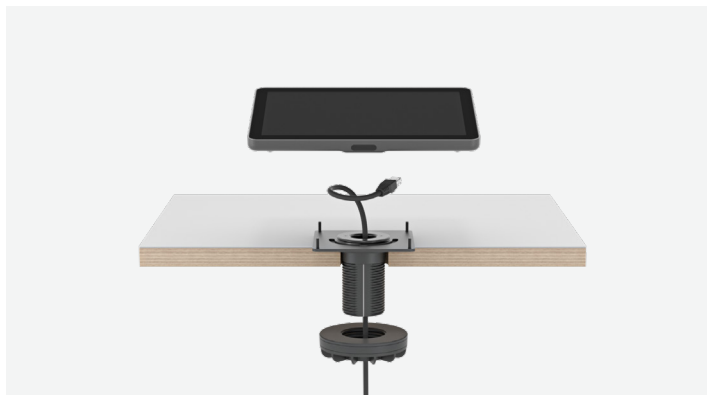

使用 Rally Bar Huddle 與 Tap IP，可輕鬆排程、加入和參與視訊會議。

產品功能

適用於小型房間和小型空間的優異全功能視訊會議系統

使用這款適用於小型房間和小型空間的羅技全功能視訊會議系統可快速輕鬆地進行設定和管理。內建 AI 可啟用 RightSight、格狀檢視、發言者檢視等功能。並且包含與 Rally Bar 和 Rally Bar Mini 相同的飽滿音效。

整潔且穩固的佈線

從上至下的佈線：周到的連接線收納功能藏起電線結塊，並讓連接更緊密。這儘量減少了可見佈線、預防因為意外斷開連線導致的下線時間，並支援在顯示器上下方的位置進行安裝。

多種安裝選擇

一個安裝套件，三種不同的安裝方式。可將 Rally Bar Huddle 連接到顯示器、桌面或牆壁上，充分利用小型房間和小型空間。

以 TAP 開始會議

透過使用 Tap IP 輕按一下就能開始會議。羅技 Tap IP 是一個連接網路的觸控控制器，易於使用，設定也很簡單。

管理和洞見

透過使用羅技 Sync，監控、管理並取得有關會議室使用情況的商務洞見。

配件和技術規格

建議的配件

Tap Scheduler

專為會議室設計的排程控制面板。

Tap 桌面安裝套件

具備連接線收納功能的旋轉式桌面安裝套件。

Scribe

透過使用羅技 Scribe 這一 AI 驅動的白板相機，在視訊會議中輕鬆共享白板

Swytech

將筆記型電腦連線到會議室系統的 AV 設備，以搭配任何視訊會議或網路研討會使用。