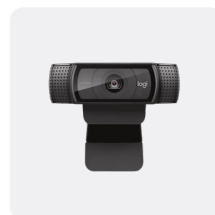

WEBCAM AZIENDALE C920e