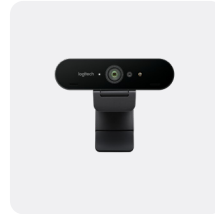

ZONE TRUE
WIRELESS EARBUDS

WEBCAM BRIO

LOGI DOCK

LOGI DOCK: LA DOCKING STATION INTEGRATA PER IL LAVORO IBRIDO

La nostra soluzione di docking *USB-C* integrata, con comandi per riunioni e vivavoce, che sgombera la scrivania e migliora la produttività.

LA NOSTRA SOLUZIONE MIGLIORE

Semplifica i video meeting e snellisci gli spazi di lavoro personali con Zone True Wireless, Brio e Logi Dock. Video e audio naturali con dispositivi premium.

ZONE TRUE WIRELESS EARBUDS