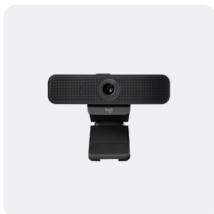

WEBCAM C925e

Per ulteriori informazioni:

www.logitech.com/business/personal-workspace

1. "Fornire le giuste soluzioni ai dipendenti per il mondo del lavoro ibrido: cosa dice la ricerca". Report basato su una ricerca originale condotta da Logitech e 2CV su 3.000 persone che lavorano da casa. 2. Per le singole certificazioni consulta la pagina relativa a ciascun prodotto. 3. L'adattatore da USB a DisplayPort/HDMI è necessario per due monitor Mac con estensione dello schermo. Adattatore non incluso. 4. App Logi Tune per desktop necessaria l'integrazione del calendario con Office 365 e Google Calendar e per la funzione di partecipazione con un solo tocco. Il supporto può variare in base al fornitore del servizio di videoconferenza. Consulta la pagina del supporto Logi Dock per le informazioni più recenti.

© 2023 Logitech. Logitech, il logo Logitech e altri marchi Logitech sono di proprietà di Logitech e possono essere marchi registrati. Google Calendar, Google Meet, HDMI, Mac, Microsoft Teams, Office 365, Zoom, USB-C e tutti gli altri marchi di terze parti appartengono ai rispettivi proprietari. Logitech non si assume alcuna responsabilità per errori eventualmente contenuti nel presente documento. Le informazioni su prodotto, prezzo e funzionalità contenute nel presente documento sono soggette a modifiche senza preavviso.

logitech