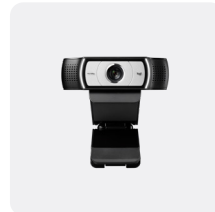

LA NOSTRA SOLUZIONE MIGLIORE

Semplifica i video meeting e snellisci gli spazi di lavoro personali con Zone True Wireless, Brio e Logi Dock. Video e audio naturali con dispositivi premium.

ZONE TRUE WIRELESS EARBUDS

WEBCAM BRIO

LOGI DOCK

COLLABORA MEGLIO

Mantieni la concentrazione con la cuffia con microfono wireless dotata di ANC. Un microfono con cancellazione avanzata del rumore (ANC) e una webcam con campo visivo diagonale di 90° offrono una qualità video professionale per una migliore collaborazione video.

CUFFIA CON MICROFONO ZONE WIRELESS

WEBCAM C930e

ROBUSTA E AFFIDABILE

Passa da audio e video di base per laptop a una soluzione certificata per uso aziendale. Goditi una collaborazione video affidabile con gli auricolari Zone Wired Earbuds e la webcam C920e.