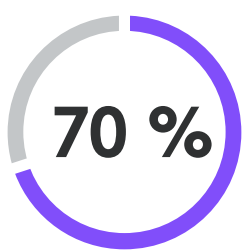

Lång arbetstid²