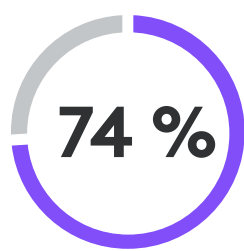

Logi Bolt USB Receiver

1 PM

UNDER ARBETE

Aktuell smärtpunkt: Krävande arbetsbelastning blir ofta överväldigande

"Att få mer att göra med kort varsel är en smärtpunkt." Kvinna, Schweiz, ålder 35–40¹

GLOBALA ARBETARE RAPPORTERAR ATT FÖLJANDE OMRÅDEN HAR PÅVERKAT DERAS ARBETSPRESTATIONER NEGATIVT SEDAN PANDEMIN BÖRJADE: