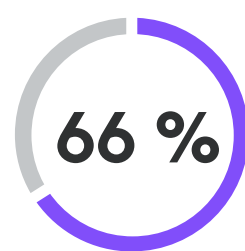

Distansarbetskonfiguration²

LÖSNING FÖR EN FÖRBÄTTRAD ARBETSSTATION:

Programvara som gör det möjligt för anställda att effektivisera sitt arbetsflöde och få saker gjorda på det sätt som gör att de arbetar bäst

Programvaran **Logitech Options+** låter slutanvändare anpassa och konfigurera knappar och tangenter för att utföra sina vanligaste och mest repetitiva uppgifter, justera rullningsupplevelsen och optimera markörhastigheten.