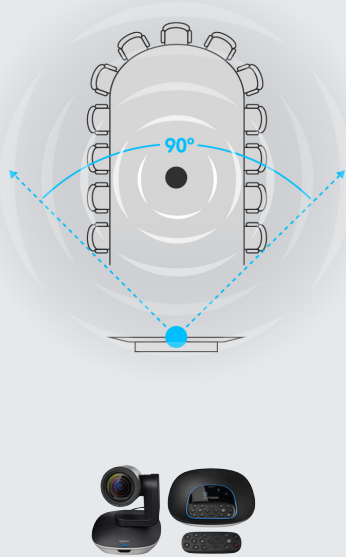

Logitech GROUP

การจัดเตรียมห้อง GROUP