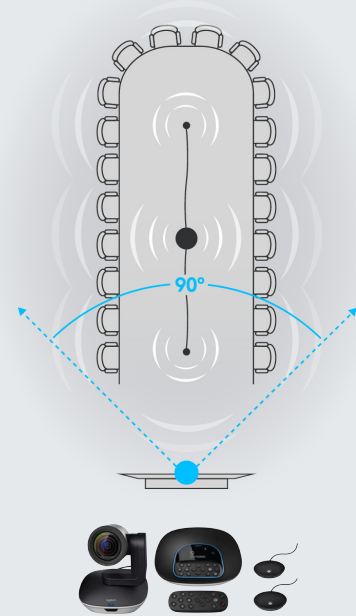

Bluejeans

lifesize

zoom

broadsoft

Logitech GROUP

การจัดเตรียมห้อง GROUP

GROUP + ไมโครโฟนขยาย การจัดเตรียมห้อง

ยกระดับการประชุมผ่านวิดีโอ