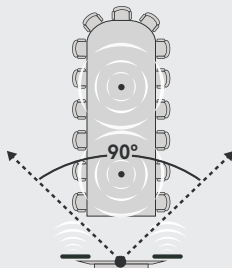

Rally Plus

最多 16 個座位