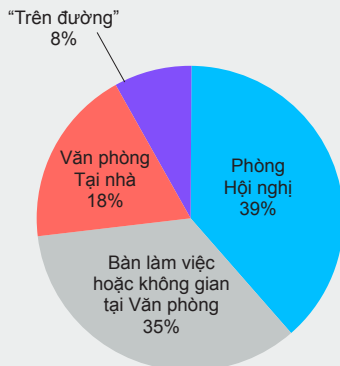

Connect của Logitech

Vị trí Hội nghị Chính

Từ: Wainhouse research,
Không gian làm việc ở mọi
nơi, 2015

Thiết lập phòng Connect

Lên đến 6 người

Tính năng của Connect

Trường ngắm 90°

Với điều khiển quét ngang/ngiêng kỹ thuật số và nghiêng cơ học.