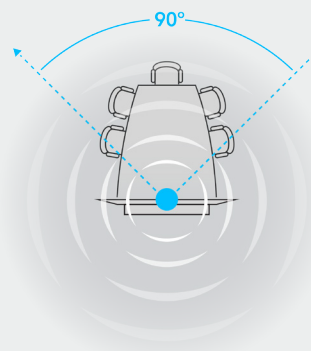

Connect của Logitech

Vị trí Hội nghị Chính

Từ: Wainhouse research,
Không gian làm việc ở mọi
nơi, 2015

Thiết lập phòng Connect

Lên đến 6 người

Tính năng của Connect

Trường ngắm 90°

Với điều khiển quét ngang/ngiêng kỹ thuật số và nghiêng cơ học.

Âm thanh 360° với phạm vi đường kính 12 ft

Âm thanh được điều chỉnh mang lại trải nghiệm chất lượng để người dùng có thể nghe và được nghe thấy trong phạm vi đường kính 12 ft.

Mic song công thu mọi hướng